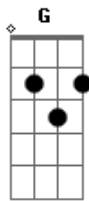

Peso Pluma - Por Las Noches

tom:

Intro: ^C
^{Dm} ^{Am} ^C ^G
^{Dm} ^{Am} ^C ^G

^{Dm}
 Cuando por las noches recordaba todo
^{Am}
 El olor de aquel perfume, sobre todo
^C
 Las sábanas blancas
^G
 Donde te escondías dentro
^{Dm}
 Eres intocable como joya de oro
^{Am}
 Esas piernas largas, comerme yo solo
^C
 Y tus ojos grandes
^G
 Me perdí en un laberinto

[Refrão]

Acordes

© ukulele-chords.com

© ukulele-chords.com

© ukulele-chords.com

© ukulele-chords.com

^{Dm} ^{Am}
 Y pensar, que tú ya no vas a estar
^C ^G
 Pasará, solito, me dejarás
^{Dm} ^{Am}
 Intentar, solo un beso y tú te vas
^C ^G
 De mi vida, cómo tú, no hay nadie más

[Solo] ^{Dm} ^{Am} ^C ^G
^{Dm} ^{Am} ^C ^G

[Segunda Parte]

^{Dm}
 Si te sientes sola no me llames porfa
^{Am}
 Me pongo sensible, me imagino tu sombra
^C ^G
 Clase Azul es el tequila e interior la ropa
^{Dm}
 Rico Prat champaña, el polvo es color rosa
^{Am}
 Me contactó un ángel, eres tú mi hermosa
^C ^G
 La que me alegra los días y sigo tomando