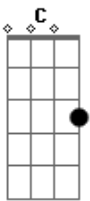

Peso Pluma - Por Las Noches

tom:

Intro: ^C
^{Dm} ^{Am} ^C ^G
^{Dm} ^{Am} ^C ^G

^{Dm}
Cuando por las noches recordaba todo
^{Am}
El olor de aquel perfume, sobre todo
^C
Las sábanas blancas
^G
Donde te escondías dentro
^{Dm}
Eres intocable como joya de oro
^{Am}
Esas piernas largas, comerme yo solo
^C
Y tus ojos grandes
^G
Me perdí en un laberinto

[Refrão]

Acordes

© ukulele-chords.com