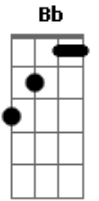

# Peso Pluma - Me Convertí

tom:  
F

A la sombra te vi venir  
Como un ángel llegó por mí  
Desde el cielo

Ángel bello

Y tu boquita roja, y mil  
Caricias darte y sin desliz  
Son tus besos

Los que anhelo

Deberás que te extraño aquí  
Pero ahora estoy mejor sin ti  
Parrandero

Mujeriego

Me convertí

Por estar pa' ti  
Te sorprendí (te sorprendí)

Como tú a mí  
Yo ya no fui

Y que antes, sé  
Te gustaba a ti

## Acordes

© ukulele-chords.com

© ukulele-chords.com

© ukulele-chords.com

No fue por mí  
Dices que podrás borrarme de tu vida  
Pero jamás podrás borrar los momentos, chiquita  
Pura doble P

Son dos opciones qué te di  
Feria y amor pa' ser feliz  
Me entretengo  
Ángel bello