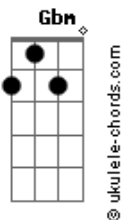

Peso Pluma - LA PATRULLA (part. Neton Vega)

tom:

Dbm

Intro: Gbm Abm Dbm
 Gbm Abm Dbm
 Gbm Abm Dbm
 Gbm

Parte 4 de 5

E|-7-7-7-7-7-7-7-7/12-12-12-11-12\|-7-7/12-12-12-11-12\
 B|-9-9-9-9-9-9-9-9/14-14-14-12-14\|-9-9/14-14-14-12-14\
 |

[Primeira Parte]

Miren, ¿quién lo pensaría?
 El muchacho se fue pa' arriba
 Le sobra la calidad
 De varias la ha librado
 Andando en la patrulla
 Las ganas de superarme
 Por las noches me perturban
 Sigo siendo el mismo,
 Solo que cambié los planes
 Y los medios zumban
 Y de repente nos vamos de rumba
 Porque hoy se puede
 Hacer lo que me gusta
 Los doble cara me caen en la punta
 Y lo peor del caso que de esos abundan

[Refrão]

Me muero si tú no estás
 Véngase pa' acá, mi nena, mamá
 Véngase, márkeme a mi celular
 Te quiero acariciar y tu pelo rozar

[Pós-Refrão]

Acordes

(Dbm Dbm Abm)
 Así nomás, compa Neton,
 Pa' que sepan, viejo
 Y así suena la Doble P, viejillo
 Jálese la' greña'