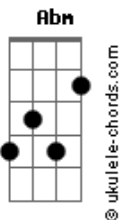

Peso Pluma - LA PATRULLA (part. Neton Vega)

tom:

Dbm

Intro: Gbm Abm Dbm
 Gbm Abm Dbm
 Gbm Abm Dbm
 Gbm

Parte 4 de 5

E|-7-7-7-7-7-7-7-7/12-12-12-11-12\|-7-7/12-12-12-11-12\
 B|-9-9-9-9-9-9-9-9/14-14-14-12-14\|-9-9/14-14-14-12-14\
 |

[Primeira Parte]

Miren, ¿quién lo pensaría?
 El muchacho se fue pa' arriba
 Le sobra la calidad
 De varias la ha librado
 Andando en la patrulla
 Las ganas de superarme
 Por las noches me perturban
 Sigo siendo el mismo,
 Solo que cambié los planes
 Y los medios zumban
 Y de repente nos vamos de rumba
 Porque hoy se puede
 Hacer lo que me gusta
 Los doble cara me caen en la punta
 Y lo peor del caso que de esos abundan

[Refrão]

Me muero si tú no estás
 Véngase pa' acá, mi nena, mamá
 Véngase, márkeme a mi celular
 Te quiero acariciar y tu pelo rozar

[Pós-Refrão]

Acordes

(Dbm Dbm Abm)
 Así nomás, compa Neton,
 Pa' que sepan, viejo
 Y así suena la Doble P, viejillo
 Jálese la' greña'

(Gbm Abm Dbm)

[Segunda Parte]

Todo lo he aprendido al viejo
 Bien firmes con su bandera
 Prohibido decir su nombre
 Da la vuelta al mundo
 Y en su jet despega
 Siente el peligro y la Glock desenfunda
 No digo el nombre por si se preguntan
 Un blunt de Bubba aquí me vo'a prender
 De varias la he librado
 Andando en la patrulla