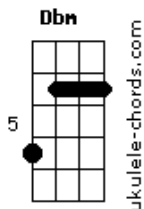

Peso Pluma - LA PATRULLA (part. Neton Vega)

tom:

Dbm

Intro: Gbm Abm Dbm
 Gbm Abm Dbm
 Gbm Abm Dbm
 Gbm

Parte 4 de 5

E|-7-7-7-7-7-7-7-7/12-12-12-11-12\|-7-7/12-12-12-11-12\
 B|-9-9-9-9-9-9-9-9/14-14-14-12-14\|-9-9/14-14-14-12-14\
 |

[Primeira Parte]

Miren, ¿quién lo pensaría?
 El muchacho se fue pa' arriba
 Le sobra la calidad
 De varias la ha librado
 Andando en la patrulla
 Las ganas de superarme
 Por las noches me perturban
 Sigo siendo el mismo,
 Solo que cambié los planes
 Y los medios zumban
 Y de repente nos vamos de rumba
 Porque hoy se puede
 Hacer lo que me gusta
 Los doble cara me caen en la punta
 Y lo peor del caso que de esos abundan

[Refrão]

Me muero si tú no estás
 Véngase pa' acá, mi nena, mamá
 Véngase, márkeme a mi celular
 Te quiero acariciar y tu pelo rozar

[Pós-Refrão]

Acordes

(Dbm Dbm Abm)
 Así nomás, compa Neton,
 Pa' que sepan, viejo
 Y así suena la Doble P, viejillo
 Jálese la' greña'

(Gbm Abm Dbm)

[Segunda Parte]

Todo lo he aprendido al viejo
 Bien firmes con su bandera
 Prohibido decir su nombre
 Da la vuelta al mundo
 Y en su jet despega
 Siente el peligro y la Glock desenfunda
 No digo el nombre por si se preguntan
 Un blunt de Bubba aquí me vo'a prender
 De varias la he librado
 Andando en la patrulla