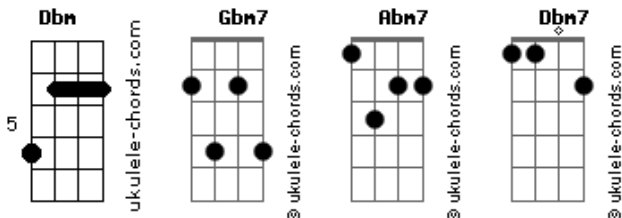

Peso Pluma - LA PATRULLA (part. Neton Vega)

tom:

Dbm

Intro: Gbm7 Abm7 Dbm7
 Gbm7 Abm7 Dbm7
 Gbm7 Abm7 Dbm7
 Gbm7

Parte 4 de 5

E|-7-7-7-7-7-7-7-7/12-12-12-11-12\|-7-7/12-12-12-11-12\
 B|-9-9-9-9-9-9-9-9/14-14-14-12-14\|-9-9/14-14-14-12-14\
 |

[Primeira Parte]

Miren, ¿quién lo pensaría?
 El muchacho se fue pa' arriba
 Le sobra la calidad
 De varias la ha librado
 Andando en la patrulla
 Las ganas de superarme
 Por las noches me perturban
 Sigo siendo el mismo,
 Solo que cambié los planes
 Y los medios zumban
 Y de repente nos vamos de rumba
 Porque hoy se puede
 Hacer lo que me gusta
 Los doble cara me caen en la punta
 Y lo peor del caso que de esos abundan

[Refrão]

Me muero si tú no estás
 Véngase pa' acá, mi nena, mamá
 Véngase, márkeme a mi celular
 Te quiero acariciar y tu pelo rozar

[Pós-Refrão]

Acordes

(Dbm7 Dbm7 Abm7)
 Así nomás, compa Neton,
 Pa' que sepan, viejo
 Y así suena la Doble P, viejillo
 Jálese la' greña'

(Gbm7 Abm7 Dbm7)

[Segunda Parte]

Todo lo he aprendido al viejo
 Bien firmes con su bandera
 Prohibido decir su nombre
 Da la vuelta al mundo
 Y en su jet despega
 Siente el peligro y la Glock desenfunda
 No digo el nombre por si se preguntan
 Un blunt de Bubba aquí me vo'a prender
 De varias la he librado
 Andando en la patrulla