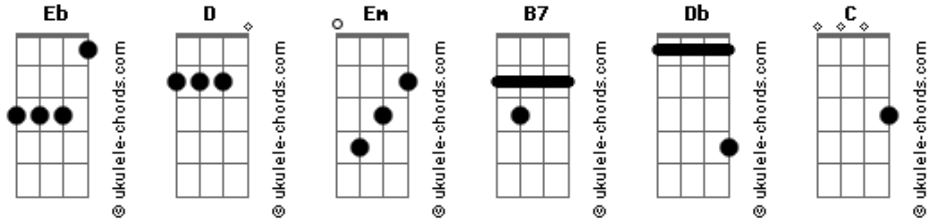

# Peso Pluma - Ella Baila Sola (part. Eslabon Armado)

tom:

**Eb** (forma dos acordes no tom de **D** )

Capostrate na 1ª casa

Intro: **Em B7 Em D Db**  
**C D B7 Em D**  
**C D B7 Em D**

[Primeira Parte]

**C D**  
 Compa ¿Qué le parece esa morra?  
**B7 Em D**  
 La que anda bailando sola me gusta pa' mí  
**C D**  
 Bella, ella sabe que está buena  
**B7 Em D**  
 Que todos andan mirándola como baila  
**C D**  
 Me acerco y le tiro todo un verbo  
**B7 Em D**  
 Tomamos tragos sin peros, solo tentación

[Refrão 1]

**C D**  
 Le dije  
**B7 Em D**  
 "Voy a conquistar tu familia, que en unos días vas a ser mía"  
**C D**  
 Me dijo  
**B7 Em D**  
 Que estoy muy loco pero le gusta  
**D**  
 Que ningún vato como yo actúa

## Acordes

[Interlude] **C D B7 Em D**  
**C D B7 Em D**

[Segunda Parte]

**C D**  
 No soy un vato que tiene varo  
**B7 Em D**  
 Pero hablando del corazón, te cumplo todo  
**C D**  
 Me agarró pegadito de su mano  
**B7 Em D**  
 Mi compa ni se la creyó, que al pasar fui yo

[Refrão 2]

**C D**  
 Su cuerpo  
**B7 D Em**  
 Juro por Dios que era tan perfecto  
**D**  
 Su cinturita como modelo  
**C D**  
 Sus ojos  
**B7 Em D**  
 Desde el principio me enamoraron  
**D**  
 A ella le gusta y a mí me gusta