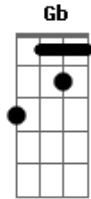

© ukulele-chords.com