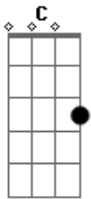

Peso Pluma - El Azul (part. Junior H)

tom:

Intro: C Am Em G
¡Uah! Compa Junior
Pura Doble P viejo ¡Chau!
Que siga la mata dando viejo
Qué detallazo pa mensajear con la muerte
Una con siete chinos que de retrato trae
Al señor de la montaña, de los drones y demás
Cuernos del diablo junto a mi seguridad
Viejo lobo en verguiza para el polvo traficar
Dios siempre me cuida y mi gorrita de Elegguá
En la sangre traigo el 701
Melena de león, pues vengo de uno
Siempre amafiado, pues no somos culos
Bajo perfil el chavalón y se le extraña
Aunque se fue, nunca se le olvida
Bélicos ya somos, bélicos morimos
Y con el corridón del ángel azul
A Dios le pido perdón por los pecados
Pero así es esto

(F Dm Am G)
(F Dm Am G)

C
Rolls-royce azul
Como el de aquellos botones
Que pa la finiquera seguido ya han de brincar
Me enamoró el dinero; quiero, quiero y quiero más
Cuernos del diablo y un comando mi seguridad
Viejo lobo en verguiza para el polvo traficar
Adios siempre me cuida y mi gorrita de Elegguá
En la sangre traigo el 701
Melena de un león, pues vengo de uno
Siempre amafiados, pues no somos culos
Bajo perfil el chavalón y se le extraña
A un Ruíz, el que nunca se olvida
Bélicos somos, bélicos morimos
Y con el corridón del ángel azul
Le pido perdón a mi Dios por los pecados
Pero así es esto
[Final] F Dm Am G
F Dm Am G

Acordes

© ukulele-chords.com