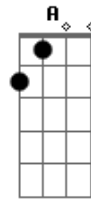

© ukulele-chords.com