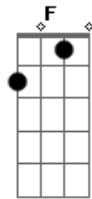

© ukulele-chords.com