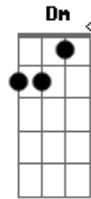

© ukulele-chords.com