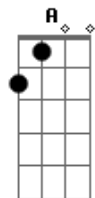

Pescao Vivo - El Paraguas

Tom: A

^A
Tu eres mi refugio seguro ^E
no encuentro un lugar como el tuyo ^{Gbm}
y en tiempo duro no me desamparas ^{D - Dm}
^A y que a mi vida da aliento ^E
cuando me faltan tantas ganas ^{Gbm}
y que me das cuando no tengo nada ^{D Dm}

(se repite la secuencia)

Tu eres mi dulce refugio
a tu lado me siento tan tuyo
yo ya no quiero mas na' ^E
^A y que a mi vida da aliento ^E
no importa el tiempo ni el momento ^G
si llamo se asoma por su ventana ^D
oye y yo le digo, yo le digo ^{E A}
coro

^A //Que tu me cubres del aguacero ^{Bm E}
tu eres mi paragua y mi consuelo ^{Bm A}

^{Bm E}
que tu me guardas hasta que escampa
^{Bm A E Gbm D - Dm}
luego se asoma el sol por la ventana//

(se repite la secuencia de la primera parte)

Tu eres de mi vida el sustento
sólo de tu amor me sostengo
si tu me abrazas vuelve ya la calma
^A si tu me arrullas me duermo ^E
cuando me consientes yo siento ^G
que solo tu amor llena toa' mi alma ^D
oye y yo le digo. yo le digo ^{E A}

(coro) ^{A E Gbm D - Dm}

^A ...y a lo lejos ya esta saliendo el sol heee.. ^{E Gbm}
^{D - Dm}
ya esta calentando
^A hay ya va llegando mi bendición ^E
te sigo esperando...
^E yo le digo. yo le digo ^A

(A Bm E Bm)

Final: (Bm E)

Acordes