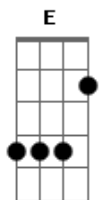

Pescadores de Água-Viva - Pescando No Inferno

Tom: E
Intro: Dbm D B Dbm D E

Não vou ficar pescando no inferno
Eu sei bem o que eu quero, mas o dia não ta bom
Não vou ficar pescando só tainha
Vou enrolar a minha linha e vou lá para o canal

Motor quebrou, minha rede rasgou e o cardume escapou
Motor quebrou, minha rede rasgou e o cardume escapou

Pescando no Inferno
O dia não ta bom
Já roubaram a minha rede
O que mais falta acontecer?
Só falta o Valdo aparecer

Motor quebrado eu já to todo ferrado
O meu barco ta furado, e o que é que eu vou fazer?
O mar virando, o meu barco ta afundando
Tubarão ta rodeando com certeza eu vou morrer

Motor quebrou, minha rede rasgou e o cardume escapou

Motor quebrou, minha rede rasgou e o cardume escapou

Pescando no Inferno
O dia não ta bom
Já roubaram a minha rede
O que mais falta acontecer?
Só falta o Valdo aparecer

[Solo] Dbm D B Dbm D E
A B Abm Dbm A B
Dbm A B Abm Dbm D E

Pescando no Inferno
O dia não ta bom
Já roubaram a minha rede
O que mais falta acontecer?

Pescando no Inferno
O dia não ta bom
Já roubaram a minha rede
O que mais falta acontecer?
Só falta o Valdo aparecer
Só falta o Valdo aparecer

Acordes