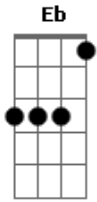

© ukulele-chords.com