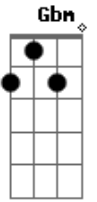

Pescado Rabioso - Bajan

tom:
E
Tengo tiempo para saber
Dbm E Gbm
Si lo que sueño concluye en algo
E Gbm
No te apures ya más loco
Dbm Eb B
Porque es entonces cuando las horas
Dbm Abm B Dbm
Bajan, el día es vidrio sin sol
Abm B C Dbm
Bajan, la noche te ocul - ta la voz
C Am7 Ab7 Gbm
Y además vos querés sol
Dbm Eb Dbm Dbm Dbm A7M

Despacio también podés hallar la luna
E Gbm
Viejo roble del camino
Dbm Eb B
Tus hojas siempre se agitan algo
E Gbm
Nena, nena, que bien te ves
Dbm Eb B
Cuando en tus ojos no importa si las horas
Dbm Abm B Dbm
Bajan, el día se sienta a morir
Abm B Dbm
Bajan, la noche se nubla sin fin
C Am7 Ab7 Gbm
Y además vos sos el sol
Dbm Eb Dbm Dbm Dbm A7M
Despacio también podés ser la luna

Acordes

© ukulele-chords.com

© ukulele-chords.com

© ukulele-chords.com

© ukulele-chords.com

© ukulele-chords.com

© ukulele-chords.com

© ukulele-chords.com

© ukulele-chords.com

© ukulele-chords.com

© ukulele-chords.com