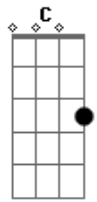

© ukulele-chords.com