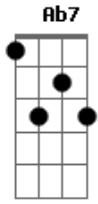

© ukulele-chords.com