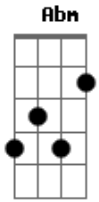

© ukulele-chords.com