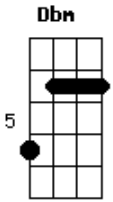

© ukulele-chords.com

© ukulele-chords.com