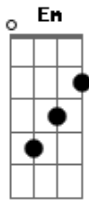

Pesca - Caverna

tom:

Em

Em7

Bm7

Como um céu azul

Am Em7
Queria me abrir

Em7 Bm7
Pros teus olhos nus

Am Em7
Tudo são ópticas

G7M
Queriam ser reais

F#-
Nesse sol

Em7 Bm7

Como um céu azul

Am Em7
Queriam se abrir

G7M
Queriam ser reais

F#-
Nesse sol

Em7
Queriam se abrir

Acordes

© ukulele-chords.com

© ukulele-chords.com

© ukulele-chords.com

© ukulele-chords.com

© ukulele-chords.com