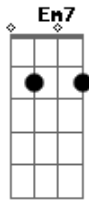

Am Em7
Tudo são ópticas

G7M
Queriam ser reais

F#-
Nesse sol

Em7 Bm7

Como um céu azul

Am Em7
Queriam se abrir

G7M
Queriam ser reais

F#-
Nesse sol

Em7
Queriam se abrir

Acordes

© ukulele-chords.com

© ukulele-chords.com

© ukulele-chords.com

© ukulele-chords.com

© ukulele-chords.com