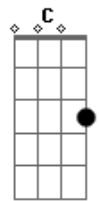

© ukulele-chords.com