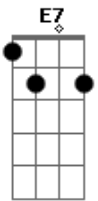

© ukulele-chords.com