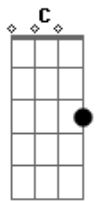

© ukulele-chords.com