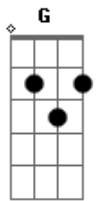

G7M C7
 Hoje, de corpo cansado e alma leve
 G7M C7 C7 C7

Aguardo que me levem a cada solstício sem nunca largar
 G7M Dm

Meu verdadeiro ofício
 E7

Ser cão de guarda

A A
 Parapapááá

A D
 Pararapá-ra

A A
 Em cada canto de terra batida

A D
 guardo a morte em leito de vida

A A
 Sol no breu!

A D
 Luz no breu!

(E7)

Acordes

© ukulele-chords.com

© ukulele-chords.com

© ukulele-chords.com