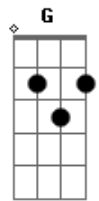

G7M C7
 Hoje, de corpo cansado e alma leve
 G7M C7 C7 C7

Aguardo que me levem a cada solstício sem nunca largar

G7M Dm
 Meu verdadeiro ofício

E7
 Ser cão de guarda

A A
 Parapapááá

A D
 Pararapá-ra

A A
 Em cada canto de terra batida

A D
 guardo a morte em leito de vida

A A
 Sol no breu!

A D
 Luz no breu!

(E7)

Acordes

© ukulele-chords.com

© ukulele-chords.com

© ukulele-chords.com