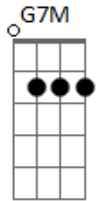

G7M C7
 Hoje, de corpo cansado e alma leve
 G7M C7 C7 C7

Aguardo que me levem a cada solstício sem nunca largar

G7M Dm
 Meu verdadeiro ofício

E7
 Ser cão de guarda

A A
 Parapapááá

A D
 Pararapá-ra

A A
 Em cada canto de terra batida

A D
 guardo a morte em leito de vida

A A
 Sol no breu!

A D
 Luz no breu!

(E7)

Acordes

© ukulele-chords.com

© ukulele-chords.com

© ukulele-chords.com