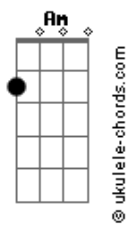

Perpetua Hiems - Loneliness Is Still Time Spent With The World

tom: C

C7M
 Sono tirado do medo
Am7
 Do medo se tira o ensejo
Cm7 Am7
 De seguir, sem você

C7M
 Colado com o rosto no espelho

Acordes

Am7
 Frágil cansado e velho
C7M Am7
 De esperar, por você
 (C)