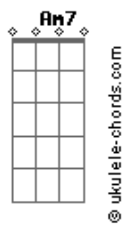

Perpetua Hiems - Loneliness Is Still Time Spent With The World

tom: C

C7M
 Sono tirado do medo
Am7
 Do medo se tira o ensejo
Cm7 Am7
 De seguir, sem você

C7M
 Colado com o rosto no espelho

Acordes

Am7
 Frágil cansado e velho
C7M Am7
 De esperar, por você
 (C)