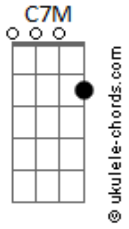

Perpetua Hiems - Loneliness Is Still Time Spent With The World

tom: C

C7M
 Sono tirado do medo
Am7
 Do medo se tira o ensejo
Cm7 Am7
 De seguir, sem você

C7M
 Colado com o rosto no espelho

Acordes

Am7
 Frágil cansado e velho
C7M Am7
 De esperar, por você
 (C)