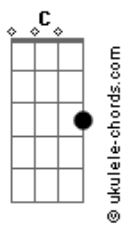

Perpetua Hiems - Loneliness Is Still Time Spent With The World

tom: C

C7M
 Sono tirado do medo
Am7
 Do medo se tira o ensejo
Cm7 Am7
 De seguir, sem você

C7M
 Colado com o rosto no espelho

Acordes

Am7
 Frágil cansado e velho
C7M Am7
 De esperar, por você
 (C)