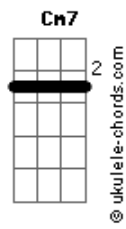

Perpetua Hiems - Loneliness Is Still Time Spent With The World

tom: C

C7M
 Sono tirado do medo
Am7
 Do medo se tira o ensejo
Cm7 Am7
 De seguir, sem você

C7M
 Colado com o rosto no espelho

Acordes

Am7
 Frágil cansado e velho
C7M Am7
 De esperar, por você
 (C)