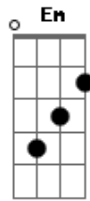

© ukulele-chords.com