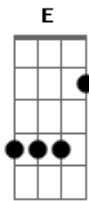

Perota Chingo - Toda Vida

Tom: D

A Db Gbm E D
Toda vida vuelve a caer

Dbm Cm Bm
Vuelvo a caer

Gbm
Como aprendiz

E D
Como dios

Dbm7 D
Como se ve en el fondo si me aquieto

Gbm E D
Fondo lo opuesto en el amor
Em D
Muero y habito entera este misterio

(Em)

Em
Oíd mortales el grito sagrado

A
Libertad, libertad, libertad

D
Oíd el ruido de rotas cadenas

Acordes

© ukulele-chords.com

© ukulele-chords.com

© ukulele-chords.com

© ukulele-chords.com

© ukulele-chords.com

© ukulele-chords.com

© ukulele-chords.com

© ukulele-chords.com

© ukulele-chords.com

© ukulele-chords.com