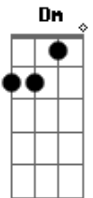

© ukulele-chords.com