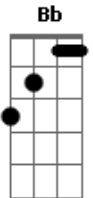

Perota Chingo - Inés

Tom: Bb

Dm Am Bb
Inés-tabilidad, yo voy a sentarme

G Gb
Frente a tu puerta a llorar

Dm Am
A ver si me pega el sol

Bb
Y yo voy a sentarme

Bb
Frente a tu puerta a esperar

Dm Am Bb
Salí a caminar que linda la chica
Me escupe la chica

Bb
Me escupe del tren al pasar y

Dm Am Bb
Inés- tabilidad es esa la rueda
Que me trajo hasta acá

Dm Am Bb
Yo miro fijamente al sol haber como me va

Bb
Que como me va, que como me va hoy

Dm Am Bb
Yo miro fijamente al sol haber como me va

G Gb
Que como me va, que como me va hoy

Basta con mirarme pa soltar la bestia y

Dm Am
Inés-perado el final

Que basta con tocarme pa soltar la bestia

(Dm Am Bb G Gb)

(Dm Am Bb G Gb)

Dm Am
Inés-tabilidad yo voy a sentarme

Bb7
Frente a tu puerta a llorar, a patear, a gritar

Dm Am
Y si te querés ir

Bb
Abajo tenemos la puerta y solo tenes que abrir y

Dm Am Bb7 (um toque e deixa soar)

Inés- tabilidad son las once y once minutos
Y estamos donde tenemos que estar

Dm Am Bb
Yo miro fijamente al sol haber como me va

Bb
Que como me va, que como me va hoy

Dm Am Bb
Yo miro fijamente al sol haber como me va

G Gb
Que como me va, que como me va hoy

Basta con mirarme pa soltar la bestia y

Dm Am
Inés-perado el final

Bb7
Que basta con tocarme pa soltar la bestia y

(Dm Am Bb G Gb)

(Dm Am Bb G Gb)

(Dm Am Bb G Gb)

Dm Am Bb7

Inés- tabilidad son las once y once minutos

Y estamos donde tenemos que estar

Acordes

© ukulele-chords.com