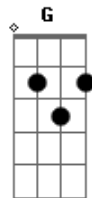

© ukulele-chords.com