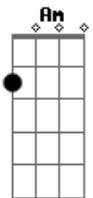

© ukulele-chords.com