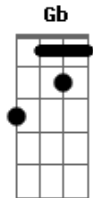

© ukulele-chords.com