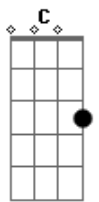

Ana Maria, mi amor, você é tudo o que eu quero G
 Não posso ficar distante E

(Am Dm7 G C E)

Tú siempre arrepentido, yo te camino a pie C E
 Tú, aunque me has herido, yo te deseo el bien C E

Ana María, meu bem, esto no es más que un deseo G
 Estoy morrendo de saudade E

Ana Maria, mi amor, você é tudo o que eu quero G
 Não posso ficar distante E

Acordes

© ukulele-chords.com

© ukulele-chords.com

© ukulele-chords.com

© ukulele-chords.com

© ukulele-chords.com

© ukulele-chords.com