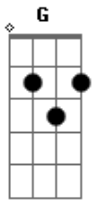

Ana Maria, mi amor, você é tudo o que eu quero G
 Não posso ficar distante E

(Am Dm7 G C E)

Tú siempre arrepentido, yo te camino a pie C E
 Tú, aunque me has herido, yo te deseo el bien C E

Ana María, meu bem, esto no es más que un deseo G
 Estoy morrendo de saudade E

Ana Maria, mi amor, você é tudo o que eu quero G
 Não posso ficar distante E

Acordes

© ukulele-chords.com

© ukulele-chords.com

© ukulele-chords.com

© ukulele-chords.com

© ukulele-chords.com

© ukulele-chords.com