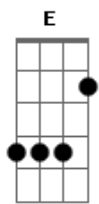

Ana Maria, mi amor, você é tudo o que eu quero G
 Não posso ficar distante E

(Am Dm7 G C E)

Tú siempre arrepentido, yo te camino a pie C E
 Tú, aunque me has herido, yo te deseo el bien C E

Ana María, meu bem, esto no es más que un deseo G
 Estoy morrendo de saudade E

Ana Maria, mi amor, você é tudo o que eu quero G
 Não posso ficar distante E

Acordes

© ukulele-chords.com

© ukulele-chords.com

© ukulele-chords.com

© ukulele-chords.com

© ukulele-chords.com

© ukulele-chords.com