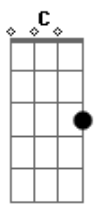

Ana Maria, mi amor, você é tudo o que eu quero G
 Não posso ficar distante E

(Am Dm7 G C E)

Tú siempre arrepentido, yo te camino a pie C E
 Tú, aunque me has herido, yo te deseo el bien C E

Ana María, meu bem, esto no es más que un deseo G
 Estoy morrendo de saudade E

Ana Maria, mi amor, você é tudo o que eu quero G
 Não posso ficar distante E

Acordes

© ukulele-chords.com

© ukulele-chords.com

© ukulele-chords.com

© ukulele-chords.com

© ukulele-chords.com

© ukulele-chords.com