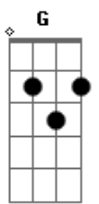

Ana Maria, mi amor, você é tudo o que eu quero G
 Não posso ficar distante E

(Am Dm7 G C E)

Tú siempre arrepentido, yo te camino a pie C E
 Tú, aunque me has herido, yo te deseo el bien C E

Ana María, meu bem, esto no es más que un deseo G
 Estoy morrendo de saudade E

Ana Maria, mi amor, você é tudo o que eu quero G
 Não posso ficar distante E

Acordes

© ukulele-chords.com

© ukulele-chords.com

© ukulele-chords.com

© ukulele-chords.com

© ukulele-chords.com

© ukulele-chords.com