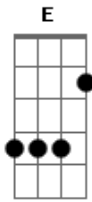

Ana Maria, mi amor, você é tudo o que eu quero G
 Não posso ficar distante E

(Am Dm7 G C E)

Tú siempre arrepentido, yo te camino a pie C E
 Tú, aunque me has herido, yo te deseo el bien C E

Ana María, meu bem, esto no es más que un deseo G
 Estoy morrendo de saudade E

Ana Maria, mi amor, você é tudo o que eu quero G
 Não posso ficar distante E

Acordes

© ukulele-chords.com

© ukulele-chords.com

© ukulele-chords.com

© ukulele-chords.com

© ukulele-chords.com

© ukulele-chords.com