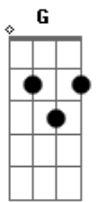

Ana Maria, mi amor, você é tudo o que eu quero G
 Não posso ficar distante E

(Am Dm7 G C E)

Tú siempre arrepentido, yo te camino a pie C E
 Tú, aunque me has herido, yo te deseo el bien C E

Ana María, meu bem, esto no es más que un deseo G
 Estoy morrendo de saudade E

Ana Maria, mi amor, você é tudo o que eu quero G
 Não posso ficar distante E

Acordes

© ukulele-chords.com

© ukulele-chords.com

© ukulele-chords.com

© ukulele-chords.com

© ukulele-chords.com

© ukulele-chords.com