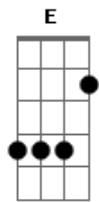

Ana Maria, mi amor, você é tudo o que eu quero G
 Não posso ficar distante E

(Am Dm7 G C E)

Tú siempre arrepentido, yo te camino a pie C E
 Tú, aunque me has herido, yo te deseo el bien C E

Ana María, meu bem, esto no es más que un deseo G
 Estoy morrendo de saudade E

Ana Maria, mi amor, você é tudo o que eu quero G
 Não posso ficar distante E

Acordes

© ukulele-chords.com

© ukulele-chords.com

© ukulele-chords.com

© ukulele-chords.com

© ukulele-chords.com

© ukulele-chords.com