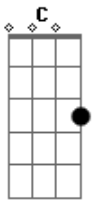

Ana Maria, mi amor, você é tudo o que eu quero G
 Não posso ficar distante E

(Am Dm7 G C E)

Tú siempre arrepentido, yo te camino a pie C E
 Tú, aunque me has herido, yo te deseo el bien C E

Ana María, meu bem, esto no es más que un deseo G
 Estoy morrendo de saudade E

Ana Maria, mi amor, você é tudo o que eu quero G
 Não posso ficar distante E

Acordes

© ukulele-chords.com

© ukulele-chords.com

© ukulele-chords.com

© ukulele-chords.com

© ukulele-chords.com

© ukulele-chords.com