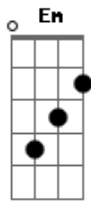

Perota Chingo - Aguacero

Tom: G
Intro: Em

Em D Dm
Viento mese ese fuego, no lo abandones
Am B7
Nos dejes entero, por el camino del viajero
Em A G B7 Em A G B7 Em
Caminante soy, árbol nuevo, de los andes soy aguacero soy
(Em A B7)

Em D Dm
Árbol te quiero entero no te abandonen
Am B7
Las estaciones pintan las suelas del viajero
Em A G B7 Em A G B7

Em
Sabe a tierra y soy pasajero, llevo mi canción hacia el corazón

Em D Dm Am
Viento seca ese llanto ah mis hermanos, se están matando
B7 Em A
Llévale el canto suave de la tierra y su latir
G B7 Em A G B7 Em
Abre el suelo, déjalo salir, sanando el dolor

Em D Dm
Tierra mamá me enseña, cambian las flores
Am B7
Las estaciones pintan las suelas del viajero
Em A G B7 Em A G B7 Em
Sabe a tierra y soy pasajero, de los andes soy, aguacero soy

Acordes

© ukulele-chords.com