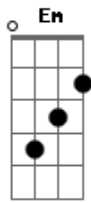

Perota Chingo - Aguacero

Tom: G
Intro: Em

Em D Dm
Viento mese ese fuego, no lo abandones
Am B7
Nos dejes entero, por el camino del viajero
Em A G B7 Em A G B7 Em
Caminante soy, árbol nuevo, de los andes soy aguacero soy
(Em A B7)

Em D Dm
Árbol te quiero entero no te abandonen
Am B7
Las estaciones pintan las suelas del viajero
Em A G B7 Em A G B7

Em
Sabe a tierra y soy pasajero, llevo mi canción hacia el corazón

Em D Dm Am
Viento seca ese llanto ah mis hermanos, se están matando
B7 Em A
Llévale el canto suave de la tierra y su latir
G B7 Em A G B7 Em
Abre el suelo, déjalo salir, sanando el dolor

Em D Dm
Tierra mamá me enseña, cambian las flores
Am B7
Las estaciones pintan las suelas del viajero
Em A G B7 Em A G B7 Em
Sabe a tierra y soy pasajero, de los andes soy, aguacero soy

Acordes

© ukulele-chords.com

© ukulele-chords.com

© ukulele-chords.com

© ukulele-chords.com

© ukulele-chords.com

© ukulele-chords.com

© ukulele-chords.com