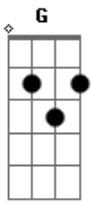

Perota Chingo - Aguacero

Tom: G
Intro: Em

Em D Dm
Viento mese ese fuego, no lo abandones
Am B7
Nos dejes entero, por el camino del viajero
Em A G B7 Em A G B7 Em
Caminante soy, árbol nuevo, de los andes soy aguacero soy
(Em A B7)

Em D Dm
Árbol te quiero entero no te abandonen
Am B7
Las estaciones pintan las suelas del viajero
Em A G B7 Em A G B7

Em
Sabe a tierra y soy pasajero, llevo mi canción hacia el corazón

Em D Dm Am
Viento seca ese llanto ah mis hermanos, se están matando
B7 Em A
Llévale el canto suave de la tierra y su latir
G B7 Em A G B7 Em
Abre el suelo, déjalo salir, sanando el dolor

Em D Dm
Tierra mamá me enseña, cambian las flores
Am B7
Las estaciones pintan las suelas del viajero
Em A G B7 Em A G B7 Em
Sabe a tierra y soy pasajero, de los andes soy, aguacero soy

Acordes

© ukulele-chords.com