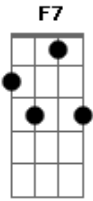

© ukulele-chords.com