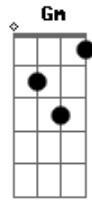

© ukulele-chords.com