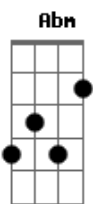

© ukulele-chords.com