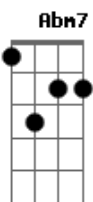

© ukulele-chords.com