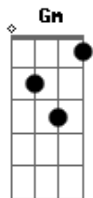

© ukulele-chords.com