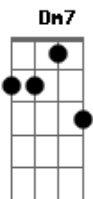

© ukulele-chords.com