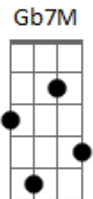

© ukulele-chords.com