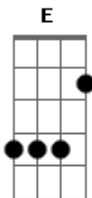

Gm Gm7 Gm7 Gm
Tô que nem um barco em alto mar
Eb7M Em D7(13b)
Prisioneiro da arrebentação
Eb7M Cm7
Um corcel a cavalgar
F Ab Ebm D7(13b)
No deserto da ilusão

Eb7M F
Trégua, meu samba pede trégua, trégua
E Cm7 Cm Eb F
Trégua, meu samba pede trégua, trégua

Eb7M F
Trégua, meu samba pede trégua, trégua
E Cm7 Cm Eb F
Trégua, meu samba pede trégua, trégua

(Gb Ab G Eb7M Gb7M(#11) D)

Gm Gm7 Gm7 Gm
Faz umedecer o meu olhar
Eb7M Em Am7(5b) D7(13b)
Brotar o suor em minhas mãos
Eb7M Cm7
No meio da noite me acordar
Am7(5b) D7 D7(13b)
Com a orgia no meu coração

Eb7M F
Trégua, meu samba pede trégua, trégua
E Gm
Trégua, meu samba pede trégua, trégua

Acordes

© ukulele-chords.com

© ukulele-chords.com

© ukulele-chords.com

© ukulele-chords.com

© ukulele-chords.com

© ukulele-chords.com