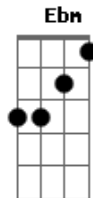

Gm Gm7 Gm7 Gm
Tô que nem um barco em alto mar
Eb7M Em D7(13b)
Prisioneiro da arrebentação
Eb7M Cm7
Um corcel a cavalgar
F Ab Ebm D7(13b)
No deserto da ilusão

Eb7M F
Trégua, meu samba pede trégua, trégua
E Cm7 Cm Eb F
Trégua, meu samba pede trégua, trégua

Eb7M F
Trégua, meu samba pede trégua, trégua
E Cm7 Cm Eb F
Trégua, meu samba pede trégua, trégua

(Gb Ab G Eb7M Gb7M(#11) D)

Gm Gm7 Gm7 Gm
Faz umedecer o meu olhar
Eb7M Em Am7(5b) D7(13b)
Brotar o suor em minhas mãos
Eb7M Cm7
No meio da noite me acordar
Am7(5b) D7 D7(13b)
Com a orgia no meu coração

Eb7M F
Trégua, meu samba pede trégua, trégua
E Gm
Trégua, meu samba pede trégua, trégua

Acordes

© ukulele-chords.com

© ukulele-chords.com

© ukulele-chords.com

© ukulele-chords.com

© ukulele-chords.com

© ukulele-chords.com