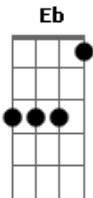

Gm Gm7 Gm7 Gm
Tô que nem um barco em alto mar
Eb7M Em D7(13b)
Prisioneiro da arrebentação
Eb7M Cm7
Um corcel a cavalgar
F Ab Ebm D7(13b)
No deserto da ilusão

Eb7M F
Trégua, meu samba pede trégua, trégua
E Cm7 Cm Eb F
Trégua, meu samba pede trégua, trégua

Eb7M F
Trégua, meu samba pede trégua, trégua
E Cm7 Cm Eb F
Trégua, meu samba pede trégua, trégua

(Gb Ab G Eb7M Gb7M(#11) D)

Gm Gm7 Gm7 Gm
Faz umedecer o meu olhar
Eb7M Em Am7(5b) D7(13b)
Brotar o suor em minhas mãos
Eb7M Cm7
No meio da noite me acordar
Am7(5b) D7 D7(13b)
Com a orgia no meu coração

Eb7M F
Trégua, meu samba pede trégua, trégua
E Gm
Trégua, meu samba pede trégua, trégua

Acordes

© ukulele-chords.com

© ukulele-chords.com

© ukulele-chords.com

© ukulele-chords.com

© ukulele-chords.com

© ukulele-chords.com