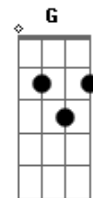

Gm Gm7 Gm7 Gm
Tô que nem um barco em alto mar
Eb7M Em D7(13b)
Prisioneiro da arrebentação
Eb7M Cm7
Um corcel a cavalgar
F Ab Ebm D7(13b)
No deserto da ilusão

Eb7M F
Trégua, meu samba pede trégua, trégua
E Cm7 Cm Eb F
Trégua, meu samba pede trégua, trégua

Eb7M F
Trégua, meu samba pede trégua, trégua
E Cm7 Cm Eb F
Trégua, meu samba pede trégua, trégua

(Gb Ab G Eb7M Gb7M(#11) D)

Gm Gm7 Gm7 Gm
Faz umedecer o meu olhar
Eb7M Em Am7(5b) D7(13b)
Brotar o suor em minhas mãos
Eb7M Cm7
No meio da noite me acordar
Am7(5b) D7 D7(13b)
Com a orgia no meu coração

Eb7M F
Trégua, meu samba pede trégua, trégua
E Gm
Trégua, meu samba pede trégua, trégua

Acordes

© ukulele-chords.com

© ukulele-chords.com

© ukulele-chords.com

© ukulele-chords.com

© ukulele-chords.com

© ukulele-chords.com