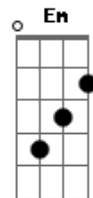

Gm Gm7 Gm7 Gm
Tô que nem um barco em alto mar
Eb7M Em D7(13b)
Prisioneiro da arrebentação
Eb7M Cm7
Um corcel a cavalgar
F Ab Ebm D7(13b)
No deserto da ilusão

Eb7M F
Trégua, meu samba pede trégua, trégua
E Cm7 Cm Eb F
Trégua, meu samba pede trégua, trégua

Eb7M F
Trégua, meu samba pede trégua, trégua
E Cm7 Cm Eb F
Trégua, meu samba pede trégua, trégua

(Gb Ab G Eb7M Gb7M(#11) D)

Gm Gm7 Gm7 Gm
Faz umedecer o meu olhar
Eb7M Em Am7(5b) D7(13b)
Brotar o suor em minhas mãos
Eb7M Cm7
No meio da noite me acordar
Am7(5b) D7 D7(13b)
Com a orgia no meu coração

Eb7M F
Trégua, meu samba pede trégua, trégua
E Gm
Trégua, meu samba pede trégua, trégua

Acordes

© ukulele-chords.com

© ukulele-chords.com

© ukulele-chords.com

© ukulele-chords.com

© ukulele-chords.com

© ukulele-chords.com