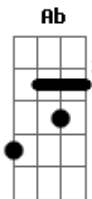

© ukulele-chords.com