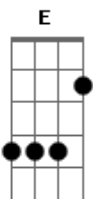

Pércles - A Procura Acabou

tom:

E

B7

Abm Db7

A procura acabou, achei minha vida em você

É difícil no amor, se completar se resolver

Cumplicidade faz a verdade renascer

A Gb B7 A7 Ab7 Eadd9 Gb7 Bm Dbm

Alimentando nossa vontade de querer

Dadd9

A

D7

A gente adoça o fel, a gente toca o céu

Gbm D

Abm

Gbm

A gente é de invejar, não tem como explicar

A gente banha o mar, dá brilho pro luar

A gente é a gente!

Acordes

© ukulele-chords.com

© ukulele-chords.com

© ukulele-chords.com