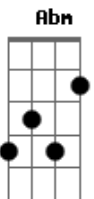

© ukulele-chords.com