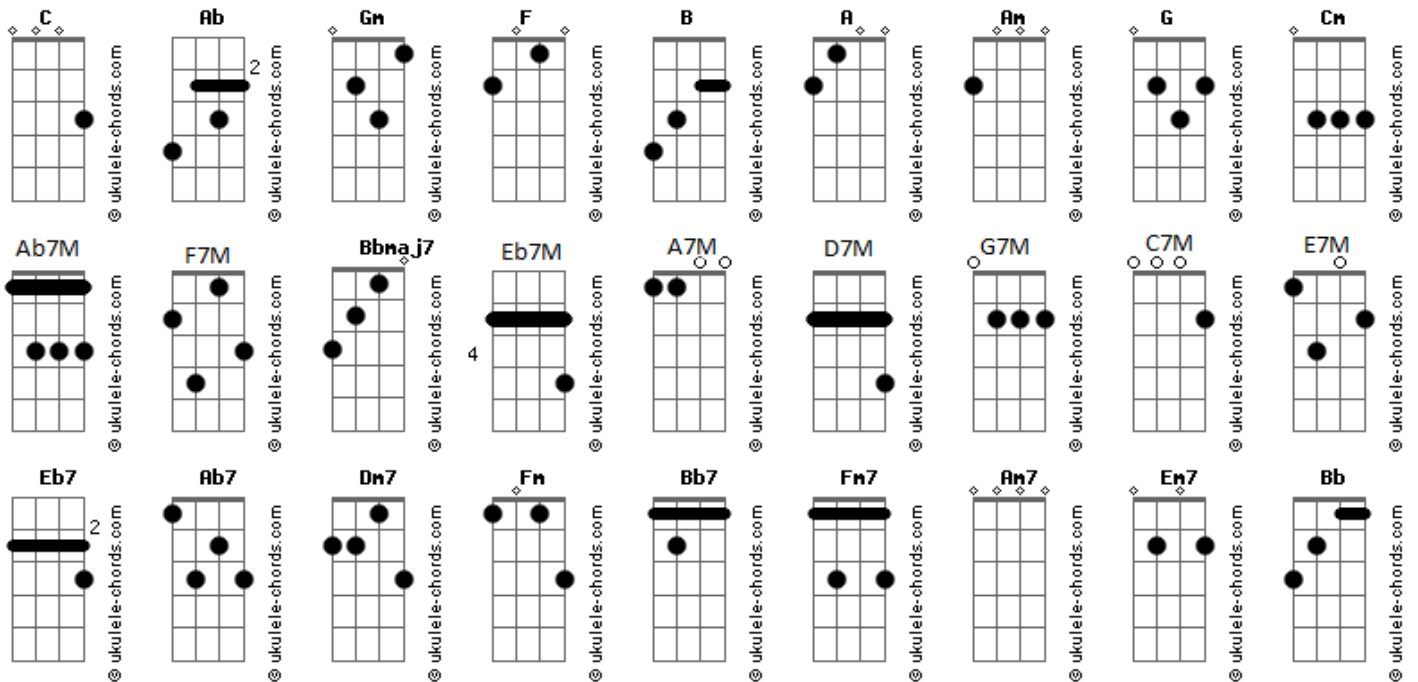

Abm7 **A7M** **Gbm7** **D7M**
 Nosso amor tem o dom de superar o fim

A **B** **Eadd9**
 Até o sol quis ver

B **Dbm7**
 De onde vem tanta luz

Abm7 **A7M** **Gbm7** **D7M**
 Nosso amor tem poder, fogo que nos conduz

B **B** **Eadd9**
 Olha só como é bom

B **Dbm7**
 Amanhecer assim

Abm7 **A7M** **Gbm7** **D7M**
 Nosso amor tem o dom de superar o fim

[Final] **D7M** **A** **Aadd9** **B** **A** **Eadd9** **Gbm7** **B7**

Gbm7 **F7** **Em7** **Em** **Gbm7**
 Não existem mais palavras que eu possa escrever

Acordes

B7 **G7M** **C7M** **Gbm7**
 Pra falar de tanto amor entenda por favor

F7 **Em7** **G7** **Am7**
 Que uma carta é muito pouco, para revelar