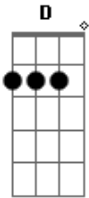

Perfeita Natureza Cruel - Qual Será Meu Destino Então?

tom:

Intro: D B Gb
D B Gb
D B Gb
D B Gb

Ilusão!
Gb
No meu coração
E B
A vida!
Gb
Escorre pelas mãos

Se!
E B
O meu esforço é em vão
Gb
Então!
E B
Gb

Qual será a solução?

D B
As coisas!
Gb
Já não tem mais emoção
D B
O mundo!
Gb
Está em destruição

D B
As pessoas!
Gb
Já não tem mais coração
D B
Todas!
Gb
Estão em mera solidão

D B
Qual?!
Gb
Será meu destino então?

Acordes