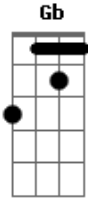

© ukulele-chords.com