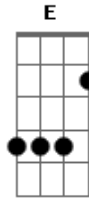

© ukulele-chords.com