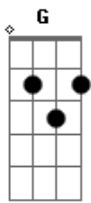

© ukulele-chords.com