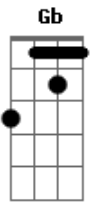

© ukulele-chords.com