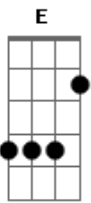

Perfeita Natureza Cruel - Maria

tom:

Intro: E Eb G Gb

E Eb G Gb
Fui pedir medida protetiva
E Eb G Gb
Saindo da delegacia
E Eb G Gb
Dobrando a esquina
E Eb G Gb
Vi a morte pintada de meu ex

E Eb G Gb
Ele gritou
E Eb G Gb
Só quero conversar
E Eb G Gb
Chegando mais perto
E Eb G Gb
Me deixou sem ar
E Eb G Gb
Ele só falava asneira
E Eb G Gb

Com socos e ponta pés na minha cabeça

E Eb G Gb
Perdi a consciência
E Eb G Gb
Pela ultima vez por ele me deitei
E Eb G Gb
Para não mais levantar
E Eb G Gb
Mais uma
Mais uma
Mais uma

E Eb G Gb
Quero ver quem vai no meu enterro
E Eb G Gb
Dizer que estava na minha hora
E Eb
Quero ver também
G Gb
Quem vai ousar dizer
E Eb
Que deus escreve certo
G Gb
Por linhas mais tortas

Acordes

© ukulele-chords.com