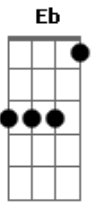

© ukulele-chords.com