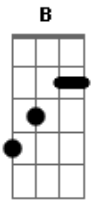

Peregrino e José Pobre - Só Molhei a Minhoca

tom:

Intro: E A E B
E A E B
Gbm B E

E B
Fui fazer uma pescaria
E
Com a minha namorada
B
Para aproveitar o dia
E
Saímos de madrugada

E B
Chegamos lá na represa
E
Preparei minha chumbada
A
Joguei na água e esperei
E
O peixe dar a puxada
E A
O peixe não apareceu
E
Nem sequer saiu da loca
B
Para não perder a viagem
E
Fiquei molhando a minhoca

(E A E B)
(E A E B E)

E B
Namorada igual a essa
E
É difícil de achá
A
Ela fica toda alegre
E
Quando eu falo em ir pescá

E B
Agarra no meu pescoço

Acordes

© ukulele-chords.com

© ukulele-chords.com

© ukulele-chords.com

© ukulele-chords.com

E
E me chama de benzinho
B
Eu vou pescar com você
E
Pra você não ir sozinho

E A
Caso o peixe não apareça
E
E fica escondido na loca
B
Eu quero estar contigo
E
Para molhar a minhoca

(E A E B)
(E A E B E)