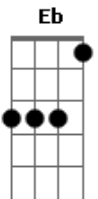

Pepeu Gomes - Sexy Yemanjá

tom:

D

Afinação: Eb Ab Db Gb Bb Eb

Capostrate na 1ª casa

Intro: D A7 Bm G A
 D A7 Bm G A
 D A7 G A
 D A7 Bm G
 D A7 G A

D A7 Bm G A
 A noite vai ter lua cheia
 D A7 Bm G A
 Tudo pode acontecer

D A7 Bm G
 A noite vai ter lua cheia
 D A7 Bm G A
 Quem eu amo vem me ver

D A7
 Tem a ver com o mar
 Bm G
 Um luar solar
 D A7 Bm G A
 É o amor que me incendeia

D A7
 Vou sair de mim
 Bm G
 Leve como o ar
 D A7 Bm Bm A
 E agradar minha sereia

G
 Se ela me chamar
 A7
 E quiser me amar

Bm
 Eu vou, ou, ou
 A G
 Vou, ou, ou, ou, ou

Sexy Yemanjá
 A
 Tudo a ver com o mar
 Bb Cadd9 D
 A noite vai ter lua cheia
 A Bm G
 A noite vai ter lua cheia

D A Bm G A
 Tudo pode acontecer

D A Bm
 A noite vai ter lua cheia
 G
 Olha a lama!
 D A7 Bm G A
 Quem eu amo vem me ver

Acordes

© ukulele-chords.com

© ukulele-chords.com

© ukulele-chords.com

© ukulele-chords.com

© ukulele-chords.com

© ukulele-chords.com