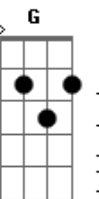

© ukulele-chords.com

D A7
Vou me preparar
Bm G
Num banho de mar
D A7 Bm G
Pronto pra ser todo seu

D A7
Vou amar demais
Bm G
Quero estar em paz
D A7 Bm Bm A
Entre nós só sexo e Deus

G
Se ela me chamar
A7
E quiser me amar

Bm
Eu vou, ou, ou
A G
Vou, ou, ou, ou, ou

Sexy Yemanjá
A
Tudo a ver com o mar
Bbadd9 Cadd9 D
A noite vai ter lua cheia
A Bm G
A noite vai ter lua cheia

D A7 Bm G A
Quem eu amo vem me ver

D A Bm
A noite vai ter lua cheia
G
Olha a lama!

D A Bm G A
E tudo pode acontecer

(D A7 Bm G)
(D A7 G A)

D A
Ai, papa
Bm G
Yo só quiero lembrar
D A Bm G A
Que a luz da luna vien del sol

D A
Ai, papa
Bm G
Yo só quiero lembrar
D A Bm G A
Que a luz da luna vien del sol

[Final] D A7 Bm G
D A7 G G A
D A7 Bm G
D A7 G A