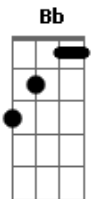

G
 Se ela me chamar
 A7
 E quiser me amar

Bm
 Eu vou, ou, ou
 A G
 Vou, ou, ou, ou, ou

Sexy Yemanjá
 A
 Tudo a ver com o mar
 Bb Cadd9 D
 A noite vai ter lua cheia
 A Bm G
 A noite vai ter lua cheia

D A Bm G A
 Tudo pode acontecer

D A Bm
 A noite vai ter lua cheia
 G
 Olha a lama!
 D A7 Bm G A
 Quem eu amo vem me ver

Acordes

© ukulele-chords.com

© ukulele-chords.com

© ukulele-chords.com

© ukulele-chords.com

© ukulele-chords.com

© ukulele-chords.com