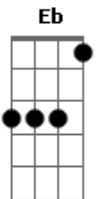

Pepeu Gomes - Sexy Yemanjá

tom:

D

Afinação: Eb Ab Db Gb Bb Eb

Capostrate na 1ª casa

Intro: D A7 Bm G A
 D A7 Bm G A
 D A7 G A
 D A7 Bm G
 D A7 G A

D A7 Bm G A
 A noite vai ter lua cheia
 D A7 Bm G A
 Tudo pode acontecer

D A7 Bm G
 A noite vai ter lua cheia
 D A7 Bm G A
 Quem eu amo vem me ver

D A7
 Tem a ver com o mar
 Bm G
 Um luar solar
 D A7 Bm G A
 É o amor que me incendeia

D A7
 Vou sair de mim
 Bm G
 Leve como o ar
 D A7 Bm Bm A
 E agradar minha sereia

G
 Se ela me chamar
 A7
 E quiser me amar

Bm
 Eu vou, ou, ou
 A G
 Vou, ou, ou, ou, ou

Sexy Yemanjá
 A
 Tudo a ver com o mar
 Bb Cadd9 D
 A noite vai ter lua cheia
 A Bm G
 A noite vai ter lua cheia

D A Bm G A
 Tudo pode acontecer

D A Bm
 A noite vai ter lua cheia
 G
 Olha a lama!
 D A7 Bm G A
 Quem eu amo vem me ver

Acordes

© ukulele-chords.com

© ukulele-chords.com

© ukulele-chords.com

© ukulele-chords.com

© ukulele-chords.com

© ukulele-chords.com