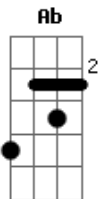

G
 Se ela me chamar
 A7
 E quiser me amar

Bm
 Eu vou, ou, ou
 A G
 Vou, ou, ou, ou, ou

Sexy Yemanjá
 A
 Tudo a ver com o mar
 Bb Cadd9 D
 A noite vai ter lua cheia
 A Bm G
 A noite vai ter lua cheia

D A Bm G A
 Tudo pode acontecer

D A Bm
 A noite vai ter lua cheia
 G
 Olha a lama!
 D A7 Bm G A
 Quem eu amo vem me ver

Acordes

© ukulele-chords.com

© ukulele-chords.com

© ukulele-chords.com

© ukulele-chords.com

© ukulele-chords.com

© ukulele-chords.com