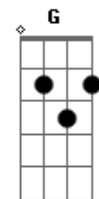

© ukulele-chords.com

D A7
Vou me preparar
Bm G
Num banho de mar
D A7 Bm G
Pronto pra ser todo seu

D A7
Vou amar demais
Bm G
Quero estar em paz
D A7 Bm Bm A
Entre nós só sexo e Deus

G
Se ela me chamar
A7
E quiser me amar

Bm
Eu vou, ou, ou
A G
Vou, ou, ou, ou, ou

Sexy Yemanjá
A
Tudo a ver com o mar
Bbadd9 Cadd9 D
A noite vai ter lua cheia
A Bm G
A noite vai ter lua cheia

D A7 Bm G A
Quem eu amo vem me ver

D A Bm
A noite vai ter lua cheia
G
Olha a lama!

D A Bm G A
E tudo pode acontecer

(D A7 Bm G)
(D A7 G A)

D A
Ai, papa
Bm G
Yo só quiero lembrar
D A Bm G A
Que a luz da luna vien del sol

D A
Ai, papa
Bm G
Yo só quiero lembrar
D A Bm G A
Que a luz da luna vien del sol

[Final] D A7 Bm G
D A7 G G A
D A7 Bm G
D A7 G A