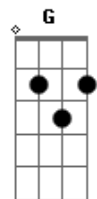

© ukulele-chords.com

D A7
Vou me preparar
Bm G
Num banho de mar
D A7 Bm G
Pronto pra ser todo seu

D A7
Vou amar demais
Bm G
Quero estar em paz
D A7 Bm Bm A
Entre nós só sexo e Deus

G
Se ela me chamar
A7
E quiser me amar

Bm
Eu vou, ou, ou
A G
Vou, ou, ou, ou, ou

Sexy Yemanjá
A
Tudo a ver com o mar
Bbadd9 Cadd9 D
A noite vai ter lua cheia
A Bm G
A noite vai ter lua cheia

D A7 Bm G A
Quem eu amo vem me ver

D A Bm
A noite vai ter lua cheia
G
Olha a lama!

D A Bm G A
E tudo pode acontecer

(D A7 Bm G)
(D A7 G A)

D A
Ai, papa
Bm G
Yo só quiero lembrar
D A Bm G A
Que a luz da luna vien del sol

D A
Ai, papa
Bm G
Yo só quiero lembrar
D A Bm G A
Que a luz da luna vien del sol

[Final] D A7 Bm G
D A7 G G A
D A7 Bm G
D A7 G A