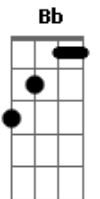

G
 Se ela me chamar
 A7
 E quiser me amar

Bm
 Eu vou, ou, ou
 A G
 Vou, ou, ou, ou, ou

Sexy Yemanjá
 A
 Tudo a ver com o mar
 Bb Cadd9 D
 A noite vai ter lua cheia
 A Bm G
 A noite vai ter lua cheia

D A Bm G A
 Tudo pode acontecer

D A Bm
 A noite vai ter lua cheia
 G
 Olha a lama!
 D A7 Bm G A
 Quem eu amo vem me ver

Acordes

© ukulele-chords.com

© ukulele-chords.com

© ukulele-chords.com

© ukulele-chords.com

© ukulele-chords.com

© ukulele-chords.com