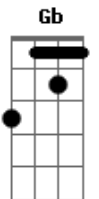

G
 Se ela me chamar
 A7
 E quiser me amar

Bm
 Eu vou, ou, ou
 A G
 Vou, ou, ou, ou, ou

Sexy Yemanjá
 A
 Tudo a ver com o mar
 Bb Cadd9 D
 A noite vai ter lua cheia
 A Bm G
 A noite vai ter lua cheia

D A Bm G A
 Tudo pode acontecer

D A Bm
 A noite vai ter lua cheia
 G
 Olha a lama!
 D A7 Bm G A
 Quem eu amo vem me ver

Acordes

© ukulele-chords.com

© ukulele-chords.com

© ukulele-chords.com

© ukulele-chords.com

© ukulele-chords.com

© ukulele-chords.com