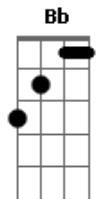

G
 Se ela me chamar
 A7
 E quiser me amar

Bm
 Eu vou, ou, ou
 A G
 Vou, ou, ou, ou, ou

Sexy Yemanjá
 A
 Tudo a ver com o mar
 Bb Cadd9 D
 A noite vai ter lua cheia
 A Bm G
 A noite vai ter lua cheia

D A Bm G A
 Tudo pode acontecer

D A Bm
 A noite vai ter lua cheia
 G
 Olha a lama!
 D A7 Bm G A
 Quem eu amo vem me ver

Acordes

© ukulele-chords.com

© ukulele-chords.com

© ukulele-chords.com

© ukulele-chords.com

© ukulele-chords.com

© ukulele-chords.com