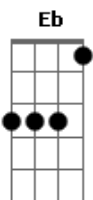

© ukulele-chords.com