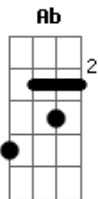

G
 Se ela me chamar
 A7
 E quiser me amar

Bm
 Eu vou, ou, ou
 A G
 Vou, ou, ou, ou, ou

Sexy Yemanjá
 A
 Tudo a ver com o mar
 Bb Cadd9 D
 A noite vai ter lua cheia
 A Bm G
 A noite vai ter lua cheia

D A Bm G A
 Tudo pode acontecer

D A Bm
 A noite vai ter lua cheia
 G
 Olha a lama!
 D A7 Bm G A
 Quem eu amo vem me ver

Acordes

© ukulele-chords.com

© ukulele-chords.com

© ukulele-chords.com

© ukulele-chords.com

© ukulele-chords.com

© ukulele-chords.com