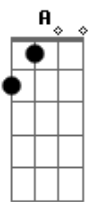

© ukulele-chords.com