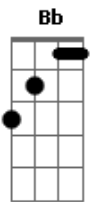

© ukulele-chords.com