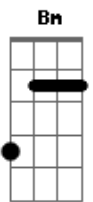

© ukulele-chords.com