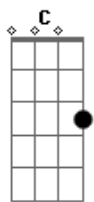

© ukulele-chords.com