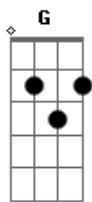

© ukulele-chords.com