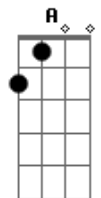

Pepeu Gomes - Amor Em Construção

Tom: D
Intro: D G D G

[Primeira Parte]

D G
O que esperar da vida?
D G
Só o agora
D G D G
Ao redor da minha ilha um mar de euforia que conforta
A A A A
Mergulhado na natureza desconhecida do som

[Refrão]

D G
Na dança em câmera lenta das flores
D G
A seiva embriagante, o cheiro das cores
D G A A
Raio de Sol entre as folhas, vértice de luz cintilante
D
Um amor em construção

[Segunda Parte]

D G
E que todos possam ouvi-los
D G
Os sete sentidos aflorar
D G D
G
Todos os dons, todas as formas, todas as almas, todos animais

Tudo isso para chamar sua atenção
A
Plantações inteiras de universos

[Refrão]

D G
Na dança em câmera lenta das flores
D G
A seiva embriagante, o cheiro das cores
D G A A
Raios de Sol entre as folhas, vértice de luz cintilante
D G
Um amor em construção

D G
Na dança em câmera lenta das flores
D G
A seiva embriagante, o cheiro das cores
D G A A
Raios de Sol entre as folhas, vértice de luz cintilante
D G
Um amor em construção

D G
Um amor em construção
D G
Um amor em construção
D G
Um amor em construção
D G
Um amor em construção
D
Um amor em construção

Acordes

© ukulele-chords.com