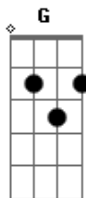

© ukulele-chords.com