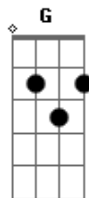

© ukulele-chords.com