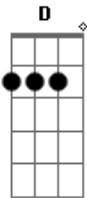

Pepeu Gomes - Amor Em Construção

Tom: D
Intro: D G D G

[Primeira Parte]

D G
O que esperar da vida?
D G
Só o agora
D G D G
Ao redor da minha ilha um mar de euforia que conforta
A A A A
Mergulhado na natureza desconhecida do som

[Refrão]

D G
Na dança em câmera lenta das flores
D G
A seiva embriagante, o cheiro das cores
D G A A
Raio de Sol entre as folhas, vértice de luz cintilante
D
Um amor em construção

[Segunda Parte]

D G
E que todos possam ouvi-los
D G
Os sete sentidos aflorar
D G D
G
Todos os dons, todas as formas, todas as almas, todos animais
A A A

Tudo isso para chamar sua atenção
A
Plantações inteiras de universos

[Refrão]

D G
Na dança em câmera lenta das flores
D G
A seiva embriagante, o cheiro das cores
D G A A
Raios de Sol entre as folhas, vértice de luz cintilante
D G
Um amor em construção

D G
Na dança em câmera lenta das flores
D G
A seiva embriagante, o cheiro das cores
D G A A
Raios de Sol entre as folhas, vértice de luz cintilante
D G
Um amor em construção

D G
Um amor em construção
D G
Um amor em construção
D G
Um amor em construção
D G
Um amor em construção
D
Um amor em construção

Acordes

© ukulele-chords.com

© ukulele-chords.com

© ukulele-chords.com