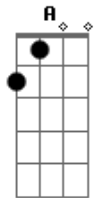

Pepeu Gomes - Amor Em Construção

Tom: D
Intro: D G D G

[Primeira Parte]

D G
O que esperar da vida?
D G
Só o agora
D G D G
Ao redor da minha ilha um mar de euforia que conforta
A A A A
Mergulhado na natureza desconhecida do som

[Refrão]

D G
Na dança em câmera lenta das flores
D G
A seiva embriagante, o cheiro das cores
D G A A
Raio de Sol entre as folhas, vértice de luz cintilante
D
Um amor em construção

[Segunda Parte]

D G
E que todos possam ouvi-los
D G
Os sete sentidos aflorar
D G D
G
Todos os dons, todas as formas, todas as almas, todos animais
A A A

Tudo isso para chamar sua atenção
A
Plantações inteiras de universos

[Refrão]

D G
Na dança em câmera lenta das flores
D G
A seiva embriagante, o cheiro das cores
D G A A
Raios de Sol entre as folhas, vértice de luz cintilante
D G
Um amor em construção

D G
Na dança em câmera lenta das flores
D G
A seiva embriagante, o cheiro das cores
D G A A
Raios de Sol entre as folhas, vértice de luz cintilante
D G
Um amor em construção

D G
Um amor em construção
D G
Um amor em construção
D G
Um amor em construção
D G
Um amor em construção
D
Um amor em construção

Acordes

© ukulele-chords.com