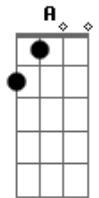

Pepeu Gomes - Amor Em Construção

Tom: D
Intro: D G D G

[Primeira Parte]

D G
0 que esperar da vida?
D G
Só o agora
D G D G
Ao redor da minha ilha um mar de euforia que conforta
A A A A
Mergulhado na natureza desconhecida do som

[Refrão]

D G
Na dança em câmera lenta das flores
D G
A seiva embriagante, o cheiro das cores
D G A A
Raio de Sol entre as folhas, vértice de luz cintilante
D
Um amor em construção

[Segunda Parte]

D G
E que todos possam ouvi-los
D G
Os sete sentidos aflorar
D G D
G
Todos os dons, todas as formas, todas as almas, todos animais

Tudo isso para chamar sua atenção
A
Plantações inteiras de universos

[Refrão]

D G
Na dança em câmera lenta das flores
D G
A seiva embriagante, o cheiro das cores
D G A A
Raios de Sol entre as folhas, vértice de luz cintilante
D G
Um amor em construção

D G
Na dança em câmera lenta das flores
D G
A seiva embriagante, o cheiro das cores
D G A A
Raios de Sol entre as folhas, vértice de luz cintilante
D G
Um amor em construção

D G
Um amor em construção
D G
Um amor em construção
D G
Um amor em construção
D G
Um amor em construção
D
Um amor em construção

Acordes

© ukulele-chords.com