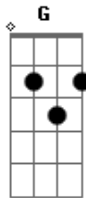

© ukulele-chords.com