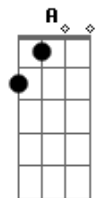

Pepeu Gomes - Amor Em Construção

Tom: D
Intro: D G D G

[Primeira Parte]

D G
0 que esperar da vida?
D G
Só o agora
D G D G
Ao redor da minha ilha um mar de euforia que conforta
A A A A
Mergulhado na natureza desconhecida do som

[Refrão]

D G
Na dança em câmera lenta das flores
D G
A seiva embriagante, o cheiro das cores
D G A A
Raio de Sol entre as folhas, vértice de luz cintilante
D
Um amor em construção

[Segunda Parte]

D G
E que todos possam ouvi-los
D G
Os sete sentidos aflorar
D G D
G
Todos os dons, todas as formas, todas as almas, todos animais

Tudo isso para chamar sua atenção
A
Plantações inteiras de universos

[Refrão]

D G
Na dança em câmera lenta das flores
D G
A seiva embriagante, o cheiro das cores
D G A A
Raios de Sol entre as folhas, vértice de luz cintilante
D G
Um amor em construção

D G
Na dança em câmera lenta das flores
D G
A seiva embriagante, o cheiro das cores
D G A A
Raios de Sol entre as folhas, vértice de luz cintilante
D G
Um amor em construção

D G
Um amor em construção
D G
Um amor em construção
D G
Um amor em construção
D G
Um amor em construção
D
Um amor em construção

Acordes

© ukulele-chords.com