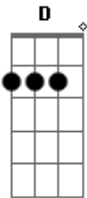

Pepeu Gomes - Amor Em Construção

Tom: D
Intro: D G D G

[Primeira Parte]

D G
0 que esperar da vida?
D G
Só o agora
D G D G
Ao redor da minha ilha um mar de euforia que conforta
A A A A
Mergulhado na natureza desconhecida do som

[Refrão]

D G
Na dança em câmera lenta das flores
D G
A seiva embriagante, o cheiro das cores
D G A A
Raio de Sol entre as folhas, vértice de luz cintilante
D
Um amor em construção

[Segunda Parte]

D G
E que todos possam ouvi-los
D G
Os sete sentidos aflorar
D G D
G
Todos os dons, todas as formas, todas as almas, todos animais

Tudo isso para chamar sua atenção
A
Plantações inteiras de universos

[Refrão]

D G
Na dança em câmera lenta das flores
D G
A seiva embriagante, o cheiro das cores
D G A A
Raios de Sol entre as folhas, vértice de luz cintilante
D G
Um amor em construção

D G
Na dança em câmera lenta das flores
D G
A seiva embriagante, o cheiro das cores
D G A A
Raios de Sol entre as folhas, vértice de luz cintilante
D G
Um amor em construção

D G
Um amor em construção
D G
Um amor em construção
D G
Um amor em construção
D G
Um amor em construção
D
Um amor em construção

Acordes

© ukulele-chords.com

© ukulele-chords.com

© ukulele-chords.com