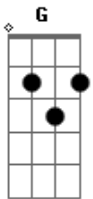

© ukulele-chords.com

© ukulele-chords.com