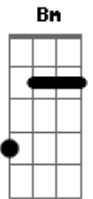

© ukulele-chords.com