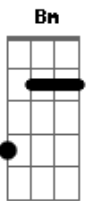

© ukulele-chords.com