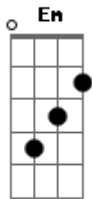

© ukulele-chords.com