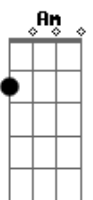

© ukulele-chords.com