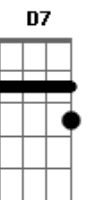

© ukulele-chords.com