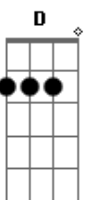

© ukulele-chords.com