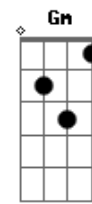

© ukulele-chords.com