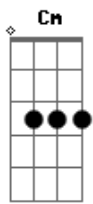

Pense HC - Eu Não Posso Mais

tom:

Intro: **C** **C** **G** **Cm** **Abm** **Ab** **Eb**
C **C** **G** **Abm** **Ab** **Eb**
C **C** **G** **Abm** **Ab** **Eb**
C **C** **G** **Abm** **Ab** **Eb**

C
Qual o sentido de seguir com isso

Arrastando para o que me mata

Pense comigo

Faz tanto tempo que estou perdido **F**

C **Ab** **G**
E a vida passa batido e eu sigo insistindo
C **Ab** **F** **Ab**
Mesmo assim. Preso sem coragem pra admitir

Cm **Ab** **Cm**
Que errei em aceitar quando não fui aceito
Fm
Logo tentei me adaptar

Gm **Ab**
Pra tornar mais fácil o que nunca ia ser
Cm **Ab** **Cm** **F**
Deixei de me escutar quando tive certeza quis duvidar

G
Das verdades que eu sempre carreguei
E eu sei

Ab **A** **F**
Podem me tirar do chão

C
Eu não posso mais
Ab
Ignorar que eu

F
Sigo me sabotando ao acordar
G
Fingindo estar tão bem

Ab
Criando falsos motivos pra suportar

F
Quando eu deveria estar

Bb
Bem longe daqui

(**C** **C** **G** **Abm** **Ab** **Eb**)
(**C** **C** **G** **Abm** **Ab** **Eb**)
(**C** **C** **G** **Abm** **Ab** **Eb**)
(**C** **C** **G** **Abm** **Ab** **Eb**)

Ab
Opiniões que me prendem aqui

G
Por bem ou por mal vão ter que cair

Ab **C** **Bb** **Eb**
Chegou a hora de só escutar o que o coração quer gritar

Ab
Começar do zero se for preciso

G
De cabeça erguida

Se sentir vivo

Ab
Protegido contra os julgamentos que virão

C **Bb**
Retomando a rota de evolução

Ab **Bb** **Eb**
Eu sigo em frente

C
Eu não posso mais

Ab
Ignorar que eu

F
Sigo me sabotando ao acordar

G
Fingindo estar tão bem

Ab
Criando falsos motivos pra suportar

F
Quando eu deveria estar

Bb
Bem longe daqui

Acordes

© ukulele-chords.com