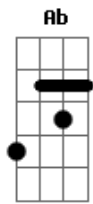

© ukulele-chords.com