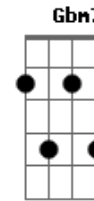

© ukulele-chords.com