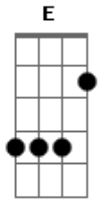

Peninha - Ritmo da Chuva

Tom: E
Intro: E Dbm E B7

E A E B7
Olho para a chuva que não quer cessar nela vejo o meu amor
E A E B7
esta chuva ingrata que não vai parar pra aliviar a minha
E B7
Dor

E A E
Eu sei que o meu amor pra muito longe foi com a chuva que
B7 E A E
Caiu Oh gente por favor pra ela vai contar que o meu coração
B7 E E7
se partiu

A Abm7 Gbm7 E A
Chuva traga o meu benzinho pois preciso de carinho diga a ela
E B7 E B7 E A
pra não me deixar triste assim o ritmo dos pingos ao cair
E B7 E A
no chão só me deixa lembrar tomara que não fique a esperar

E B7 E B7
em vão por ela que me faz chorar

Solo: E A E B7 E A E B7 E B7

E A E B7 E A E B7 E B7
Olho para a chuva que não quer cessar nela vejo o meu amor
E A E B7
esta chuva ingrata que não vai parar pra aliviar a minha
E B7
Dor

E A E
Eu sei que o meu amor pra muito longe foi com a chuva que
B7 E A E
Caiu Oh gente por favor pra ela vai contar que o meu coração
B7 E E7
se partiu

E A E A
Oh chuva traga o meu amor chuva , chuva traga o meu amor
E
0oo

Acordes