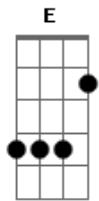

Peninha - Ritmo da Chuva

Tom: E
Intro: E Dbm E B7

E A E B7
Olho para a chuva que não quer cessar nela vejo o meu amor
E A E B7
esta chuva ingrata que não vai parar pra aliviar a minha
E B7
Dor

E A E
Eu sei que o meu amor pra muito longe foi com a chuva que
B7 E A E
Caiu Oh gente por favor pra ela vai contar que o meu coração
B7 E E7
se partiu

A Abm7 Gbm7 E A
Chuva traga o meu benzinho pois preciso de carinho diga a ela
E B7 E B7 E A
pra não me deixar triste assim o ritmo dos pingos ao cair
E B7 E A
no chão só me deixa lembrar tomara que não fique a esperar

E B7 E B7
em vão por ela que me faz chorar

Solo: E A E B7 E A E B7 E B7

E A E B7 E A E B7 E B7
Olho para a chuva que não quer cessar nela vejo o meu amor
E A E B7
esta chuva ingrata que não vai parar pra aliviar a minha
E B7
Dor

E A E
Eu sei que o meu amor pra muito longe foi com a chuva que
B7 E A E
Caiu Oh gente por favor pra ela vai contar que o meu coração
B7 E E7
se partiu

E A E A
Oh chuva traga o meu amor chuva , chuva traga o meu amor
E
0oo

Acordes