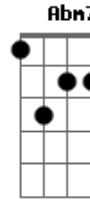

© ukulele-chords.com