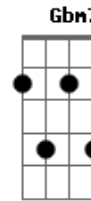

© ukulele-chords.com