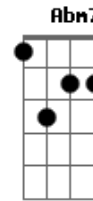

© ukulele-chords.com