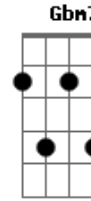

© ukulele-chords.com