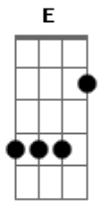

Peninha - Ritmo da Chuva

Tom: E
Intro: E Dbm E B7

E A E B7
Olho para a chuva que não quer cessar nela vejo o meu amor
E A E B7
esta chuva ingrata que não vai parar pra aliviar a minha
E B7
Dor

E A E
Eu sei que o meu amor pra muito longe foi com a chuva que
B7 E A E
Caiu Oh gente por favor pra ela vai contar que o meu coração
B7 E E7
se partiu

A Abm7 Gbm7 E A
Chuva traga o meu benzinho pois preciso de carinho diga a ela
E B7 E B7 E A
pra não me deixar triste assim o ritmo dos pingos ao cair
E B7 E A
no chão só me deixa lembrar tomara que não fique a esperar

E B7 E B7
em vão por ela que me faz chorar

Solo: E A E B7 E A E B7 E B7

E A E B7 E A E B7 E B7
Olho para a chuva que não quer cessar nela vejo o meu amor
E A E B7
esta chuva ingrata que não vai parar pra aliviar a minha
E B7
Dor

E A E
Eu sei que o meu amor pra muito longe foi com a chuva que
B7 E A E
Caiu Oh gente por favor pra ela vai contar que o meu coração
B7 E E7
se partiu

E A E A
Oh chuva traga o meu amor chuva , chuva traga o meu amor
E
0oo

Acordes