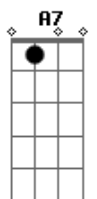

© ukulele-chords.com