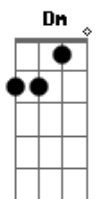

Peninha - Que Pena

tom:

Intro: Dm Dm Dm Dm

Dm
Você entrou no meu mundo
Em A7
E pensou que era a dona da situação
Am D7
E es..queceu que no amor
Gm Gm Gm Gm
Ganha sempre quem fala com o coração
A7 Bb A
Você deixou seu passado
Dm Dm Dm Dm Bb
Fechar o caminho que ia se abrir
Gm A A7
Ah!, ah que pena
Dm
Você perdeu com o tempo
Em A7
Aquela maneira de me enganar
Am D7
Trocou o velho carinho por coisas
Gm Gm Gm Gm
Que eu não consigo cantar
A7 Bb A
Hoje eu tenho certeza
Dm Dm Dm Dm
Que nós caminhamos pra lugar nenhum
Bb Gm A A7

Ah!, ai que pena
Dm D7
Que pena
Gm Gm Gm Gm
Pena de ver nosso mundo caindo
Dm Dm Dm Dm
Pena de ver nosso sonho sumindo
Bb Gm A A7 D7
Ah!, ai que pena
Gm Gm Gm Gm
Pena de ver tanto amor fracassar
Dm Dm Dm Dm
Pena da pena que você me dá
Bb Gm A A7
É, meu amor, que pena
Dm Dm Dm Dm
Que pena
Dm
Você perdeu com o tempo
Em
Aquela maneira de me enganar
Am Dm Gm
Trocou o velho carinho por coisas
Gm Gm Gm
Que eu não consigo cantar
A7 Bb A
Hoje eu tenho certeza
Dm Dm Dm Dm
Que nós caminhamos pra lugar nenhum
Bb Gm A A7
Ah!, ai que pena

Acordes

© ukulele-chords.com