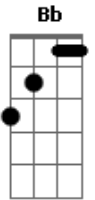

© ukulele-chords.com