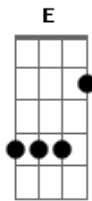

© ukulele-chords.com