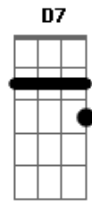

© ukulele-chords.com