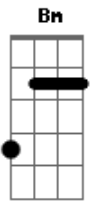

© ukulele-chords.com