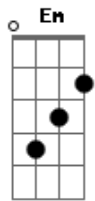

© ukulele-chords.com