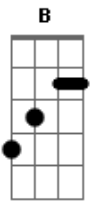

© ukulele-chords.com