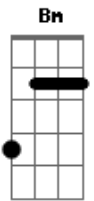

© ukulele-chords.com