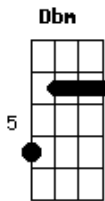

Peninha - Amo Você

Tom: G
Intro: E Dbm E Dbm A Gbm E E E

E Dbm E Dbm
Não me olhe assim desse jeito, meu bem ninguém é perfeito,
nem tem

Gbm (E E)

E Dbm E Dbm
Porque, amo você

A
O que passou, passou não importa, ficou do outro lado da
porta, pra nunca

A E Gbm E D E A E Gbm E D
Tanto assim, tente entender, dê uma chance a mais,
Eu e

E A
Você... o resto tanto faz

Gb Ebm Gb Ebm

B
Mas não me olhe assim desse jeito, meu bem ninguém é
perfeito, nem tem

Abm Gbm (Gb Gb4) B Abm Gb

Bm Gb
Porque... amo você... com você eu vou fundo pro que der
e vier

Acordes

© ukulele-chords.com

© ukulele-chords.com

© ukulele-chords.com

© ukulele-chords.com

© ukulele-chords.com

© ukulele-chords.com