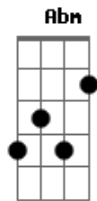

Peninha - Amo Você

Tom: G
Intro: E Dbm E Dbm A Gbm E E E

E Dbm E Dbm
Não me olhe assim desse jeito, meu bem ninguém é perfeito,
nem tem

Gbm (E E)

E Dbm E Dbm
Porque, amo você

A
O que passou, passou não importa, ficou do outro lado da
porta, pra nunca

A E Gbm E D E A E Gbm E D
Tanto assim, tente entender, dê uma chance a mais,
Eu e

E A
Você... o resto tanto faz

Gb Ebm Gb Ebm

B
Mas não me olhe assim desse jeito, meu bem ninguém é
perfeito, nem tem

Abm Gbm (Gb Gb4) B Abm Gb

Bm Gb
Porque... amo você... com você eu vou fundo pro que der
e vier

Acordes

© ukulele-chords.com

© ukulele-chords.com

© ukulele-chords.com

© ukulele-chords.com

© ukulele-chords.com

© ukulele-chords.com