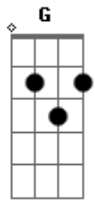

Peninha - Amo Você

Tom: G

Intro: E Dbm E Dbm A Gbm E E E

E Dbm E Dbm
 Não me olhe assim desse jeito, meu bem ninguém é perfeito,
 nem tem

Gbm (E E)
 Porque, amo você

E Dbm E Dbm

A
 O que passou, passou não importa, ficou do outro lado da
 porta, pra nunca

Abm
 Mais... amo você... fala comigo, quebra esse gelo, me
 dá um beijo

A Gbm E Am E
 Com você eu vou fundo pro que der e vier...

(Refrão)

Passagem: E

D E A E Gbm E D E
 Sempre te amei, do começo ao fim... sei que errei, mas
 não foi

A E Gbm E D E A E Gbm E D
 Tanto assim, tente entender, dê uma chance a mais,
 Eu e

E A
 Você... o resto tanto faz

Gb Ebm Gb Ebm

B
 Mas não me olhe assim desse jeito, meu bem ninguém é
 perfeito, nem tem

Abm Gb (Gb Gb4) B Abm Gb

Bm Gb
 Porque... amo você... com você eu vou fundo pro que der
 e vier

Acordes

© ukulele-chords.com

© ukulele-chords.com

© ukulele-chords.com

© ukulele-chords.com

© ukulele-chords.com