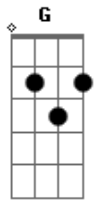

Peninha - Amo Você

Tom: G

Intro: E Dbm E Dbm A Gbm E E E

E Dbm E Dbm
 Não me olhe assim desse jeito, meu bem ninguém é perfeito,
 nem tem

Gbm (E E)
 Porque, amo você

E Dbm E Dbm
 Com você eu vou fundo pro que der e vier...

A E Gbm E D E A E Gbm E D
 Tanto assim, tente entender, dê uma chance a mais,
 Eu e

E A
 Você... o resto tanto faz

Gb Ebm Gb Ebm
 Mas não me olhe assim desse jeito, meu bem ninguém é
 perfeito, nem tem

B
 Mas não me olhe assim desse jeito, meu bem ninguém é
 perfeito, nem tem

Abm Gb (Gb Gb4) B Abm Gb
 Porque... amo você... com você eu vou fundo pro que der
 e vier

Bm Gb
 Porque... amo você... com você eu vou fundo pro que der
 e vier

Acordes

© ukulele-chords.com

© ukulele-chords.com