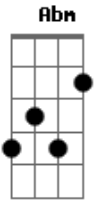

Peninha - Amo Você

Tom: G

Intro: E Dbm E Dbm A Gbm E E E

E Dbm E Dbm
 Não me olhe assim desse jeito, meu bem ninguém é perfeito,
 nem tem

Gbm (E E)
 Porque, amo você

E Dbm E Dbm

A
 O que passou, passou não importa, ficou do outro lado da
 porta, pra nunca

A E Gbm E D E A E Gbm E D
 Tanto assim, tente entender, dê uma chance a mais,
 Eu e

E A
 Você... o resto tanto faz

Gb Ebm Gb Ebm

B
 Mas não me olhe assim desse jeito, meu bem ninguém é
 perfeito, nem tem

Abm Gb (Gb Gb4) B Abm Gb

Bm Gb
 Porque... amo você... com você eu vou fundo pro que der
 e vier

Acordes

© ukulele-chords.com

© ukulele-chords.com

© ukulele-chords.com

© ukulele-chords.com

© ukulele-chords.com