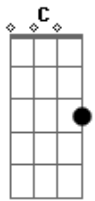

© ukulele-chords.com