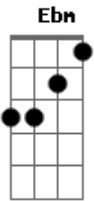

© ukulele-chords.com