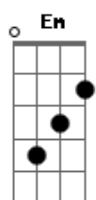

© ukulele-chords.com