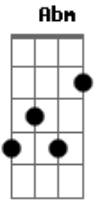

© ukulele-chords.com