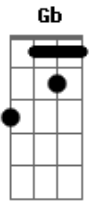

© ukulele-chords.com