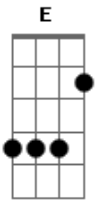

Peninha - Amo Você

Tom: G

Intro: E Dbm E Dbm A Gbm E E E

E Dbm E Dbm
 Não me olhe assim desse jeito, meu bem ninguém é perfeito,
 nem tem

Gbm (E E)
 Porque, amo você

E Dbm E Dbm

A
 O que passou, passou não importa, ficou do outro lado da
 porta, pra nunca

Abm
 Mais... amo você... fala comigo, quebra esse gelo, me
 dá um beijo

A Gbm E Am E
 Com você eu vou fundo pro que der e vier...

(Refrão)

Passagem: E

D E A E Gbm E D E
 Sempre te amei, do começo ao fim... sei que errei, mas
 não foi

A E Gbm E D E A E Gbm E D
 Tanto assim, tente entender, dê uma chance a mais,
 Eu e

E A
 Você... o resto tanto faz

Gb Ebm Gb Ebm

B
 Mas não me olhe assim desse jeito, meu bem ninguém é
 perfeito, nem tem

Abm Gb (Gb Gb4) B Abm Gb

Bm Gb
 Porque... amo você... com você eu vou fundo pro que der
 e vier

Acordes

© ukulele-chords.com

© ukulele-chords.com

© ukulele-chords.com

© ukulele-chords.com

© ukulele-chords.com