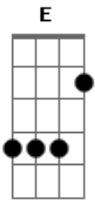

Peninha - Amo Você

Tom: G

Intro: E Dbm E Dbm A Gbm E E E

E Dbm E Dbm
 Não me olhe assim desse jeito, meu bem ninguém é perfeito,
 nem tem

Gbm (E E)
 Porque, amo você

E Dbm E Dbm
 Com você eu vou fundo pro que der e vier...

A Gbm E Am E
 Com você eu vou fundo pro que der e vier...

Refrão:

C D G D Em D C D
 Sempre te amei, do começo ao fim... sei que errei, mas
 não foi

G D Em D C D G D Em D C
 Tanto assim, tente entender, dê uma chance a mais,
 Eu e

A E Gbm E D E A E Gbm E D
 Tanto assim, tente entender, dê uma chance a mais,
 Eu e

E A
 Você... o resto tanto faz

Gb Ebm Gb Ebm
 Mas não me olhe assim desse jeito, meu bem ninguém é
 perfeito, nem tem

B
 Mas não me olhe assim desse jeito, meu bem ninguém é
 perfeito, nem tem

Abm Gb (Gb Gb4) B Abm Gb
 Porque... amo você... com você eu vou fundo pro que der
 e vier

Bm Gb
 Porque... amo você... com você eu vou fundo pro que der
 e vier

Acordes

© ukulele-chords.com

© ukulele-chords.com