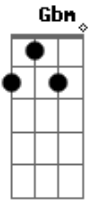

© ukulele-chords.com