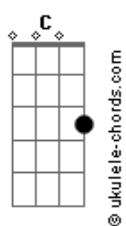

Peninha - Alma Gêmea

tom:

C

Por você **C7M**
 E faço tudo o que eu puder **Em**

F7M
 Pra que a vida seja mais alegre **Dm7**

Do que era antes **E7**
 Tem algumas coisas que acontecem **E**
 Que é você quem tem que resolver **Am** **Am**

F7M
 Acho graça quando às vezes, louca **Dm7**

Você perde a pose e diz **F**
 Foi sem querer

C7M
 Quantas vezes no seu canto em silêncio **Em**

Você busca o meu olhar **F7M**

Acordes

E me fala sem palavras que me ama

Dm7
 Tudo bem, tá tudo certo

De repente você põe a mão por dentro **E7** **E**
 E arranca o mal pela raiz **Am** **Fm**

C7M **Am** **Dm7** **F** **C7M**
 Você sabe como me fazer feliz

F **C7M**
 Carne e unha

Alma gêmea **F7M**
 Bate, coração

Dm7 **F**
 As metades da laranja

C7M
 Dois amantes, dois irmãos **Gm7** **C7**

Duas forças que se atraem **F7M** **Fm**
 Sonho lindo de viver

C7M **Am** **Dm7** **F** **C7M**
 Tô morrendo de vontade de você