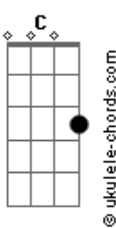

# Peninha - Alma Gêmea

tom:

C

Por você **C7M**  
 E faço tudo o que eu puder **Em**

**F7M**  
 Pra que a vida seja mais alegre **Dm7**

Do que era antes **E7**  
 Tem algumas coisas que acontecem **E**  
 Que é você quem tem que resolver **Am** **Am**

**F7M**  
 Acho graça quando às vezes, louca **Dm7**  
 Você perde a pose e diz **F**

Foi sem querer **C7M**

Quantas vezes no seu canto em silêncio **Em**

Você busca o meu olhar **F7M**

## Acordes

E me fala sem palavras que me ama

**Dm7**

Tudo bem, tá tudo certo

**E7**

De repente você põe a mão por dentro

**Am**

**Fm**