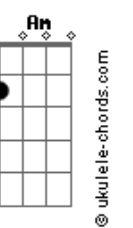

Peninha - Alma Gêmea

tom:

C

Por você **C7M**
 E faço tudo o que eu puder **Em**

Pra que a vida seja mais alegre **Dm7**

Do que era antes **E7**
 Tem algumas coisas que acontecem **E**
 Que é você quem tem que resolver **Am** **Am**

Acho graça quando às vezes, louca **F7M**

Você perde a pose e diz **Dm7**
 Foi sem querer **F**

Quantas vezes no seu canto em silêncio **C7M**

Você busca o meu olhar **Em**
F7M

Acordes

E me fala sem palavras que me ama

Dm7
 Tudo bem, tá tudo certo

De repente você põe a mão por dentro **E7** **E**
Am **Fm**

E arranca o mal pela raiz **C7M** **Am** **Dm7** **F** **C7M**
 Você sabe como me fazer feliz

F **C7M**
 Carne e unha