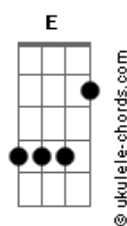

Peninha - Alma Gêmea

tom:

C

Por você **C7M**
 E faço tudo o que eu puder **Em**

F7M
 Pra que a vida seja mais alegre **Dm7**

Do que era antes **E7**
 Tem algumas coisas que acontecem **E**
 Que é você quem tem que resolver **Am** **Am**

F7M
 Acho graça quando às vezes, louca **Dm7**

Você perde a pose e diz **F**
 Foi sem querer

C7M
 Quantas vezes no seu canto em silêncio **Em**

Você busca o meu olhar **F7M**

Acordes

E me fala sem palavras que me ama

Dm7
 Tudo bem, tá tudo certo

De repente você põe a mão por dentro **E7** **E**
 E arranca o mal pela raiz **Am** **Fm**

C7M **Am** **Dm7** **F** **C7M**
 Você sabe como me fazer feliz

F **C7M**
 Carne e unha

Alma gêmea **F7M**
 Bate, coração

Dm7 **F**
 As metades da laranja

C7M
 Dois amantes, dois irmãos **Gm7** **C7**

Duas forças que se atraem **F7M** **Fm**
 Sonho lindo de viver

C7M **Am** **Dm7** **F** **C7M**
 Tô morrendo de vontade de você