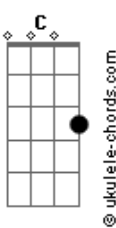

Peninha - Alma Gêmea

tom:

C

Por você **C7M**
 E faço tudo o que eu puder **Em**

Pra que a vida seja mais alegre **Dm7**

Do que era antes **E7**
 Tem algumas coisas que acontecem **E**
 Que é você quem tem que resolver **Am** **Am**

Acho graça quando às vezes, louca **F7M**

Você perde a pose e diz **Dm7**
 Foi sem querer **F**

Quantas vezes no seu canto em silêncio **C7M**

Você busca o meu olhar **Em**
F7M

Acordes

E me fala sem palavras que me ama

Dm7
 Tudo bem, tá tudo certo

De repente você põe a mão por dentro **E7** **E**
Am **Fm**

E arranca o mal pela raiz **C7M** **Am** **Dm7** **F** **C7M**
 Você sabe como me fazer feliz

F **C7M**
 Carne e unha

Alma gêmea **F7M**
 Bate, coração

Dm7 **F**
 As metades da laranja

Dois amantes, dois irmãos **C7M**
Gm7 **C7**

Duas forças que se atraem **F7M** **Fm**
 Sonho lindo de viver

C7M **Am** **Dm7** **F** **C7M**
 Tô morrendo de vontade de você