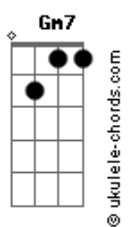

# Peninha - Alma Gêmea

tom:

C

Por você **C7M**  
 E faço tudo o que eu puder **Em**

**F7M**  
 Pra que a vida seja mais alegre **Dm7**

Do que era antes **E7**  
 Tem algumas coisas que acontecem **E**  
 Que é você quem tem que resolver **Am** **Am**

**F7M**  
 Acho graça quando às vezes, louca **Dm7**  
 Você perde a pose e diz **F**

Foi sem querer **C7M**

Quantas vezes no seu canto em silêncio **Em**

Você busca o meu olhar **F7M**

## Acordes

E me fala sem palavras que me ama

**Dm7**

Tudo bem, tá tudo certo

**E7**

De repente você põe a mão por dentro

**Am**

**Fm**

**C7M**

Carne e unha

Alma gêmea

**F7M**

Bate, coração

**Dm7**

**F**

As metades da laranja