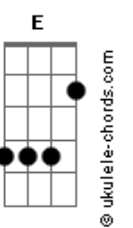

Peninha - Alma Gêmea

tom:

C

Por você **C7M**
 E faço tudo o que eu puder **Em**

Pra que a vida seja mais alegre **Dm7**

Do que era antes **E7**
 Tem algumas coisas que acontecem **E**
 Que é você quem tem que resolver **Am** **Am**

Acho graça quando às vezes, louca **F7M**

Você perde a pose e diz **Dm7**
 Foi sem querer **F**

Quantas vezes no seu canto em silêncio **C7M**

Você busca o meu olhar **Em**
F7M

Acordes

E me fala sem palavras que me ama

Dm7
 Tudo bem, tá tudo certo

De repente você põe a mão por dentro **E7** **E**
Am **Fm**

E arranca o mal pela raiz **C7M** **Am** **Dm7** **F** **C7M**
 Você sabe como me fazer feliz

F **C7M**
 Carne e unha

Alma gêmea **F7M**
 Bate, coração

Dm7 **F**
 As metades da laranja

Dois amantes, dois irmãos **C7M**
Gm7 **C7**

Duas forças que se atraem **F7M** **Fm**
 Sonho lindo de viver

C7M **Am** **Dm7** **F** **C7M**
 Tô morrendo de vontade de você