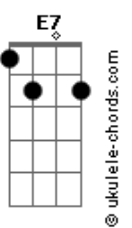

# Peninha - Alma Gêmea

tom:

C

Por você **C7M**  
 E faço tudo o que eu puder **Em**

**F7M**  
 Pra que a vida seja mais alegre **Dm7**

Do que era antes **E7**  
 Tem algumas coisas que acontecem **E**  
 Que é você quem tem que resolver **Am** **Am**

**F7M**  
 Acho graça quando às vezes, louca **Dm7**  
 Você perde a pose e diz **F**

Foi sem querer **C7M**

Quantas vezes no seu canto em silêncio **Em**

Você busca o meu olhar **F7M**

## Acordes

E me fala sem palavras que me ama

**Dm7**

Tudo bem, tá tudo certo

**E7**

De repente você põe a mão por dentro

**Am**

**Fm**

**C7M**

Carne e unha

Alma gêmea

**F7M**

Bate, coração

**Dm7**

**F**

As metades da laranja