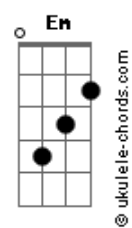

# Peninha - Alma Gêmea

tom:

C

Por você **C7M**  
 E faço tudo o que eu puder **Em**

**F7M**  
 Pra que a vida seja mais alegre **Dm7**

Do que era antes **E7**  
 Tem algumas coisas que acontecem **E**  
 Que é você quem tem que resolver **Am** **Am**

**F7M**  
 Acho graça quando às vezes, louca **Dm7**  
 Você perde a pose e diz **F**

Foi sem querer **C7M**

Quantas vezes no seu canto em silêncio **Em**

Você busca o meu olhar **F7M**

## Acordes

E me fala sem palavras que me ama

**Dm7**

Tudo bem, tá tudo certo

**E7**

De repente você põe a mão por dentro

**Am**

**Fm**

**C7M**

Carne e unha

Alma gêmea

**F7M**

Bate, coração

**Dm7**

**F**

As metades da laranja