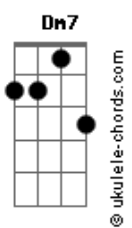

# Peninha - Alma Gêmea

tom:

C

Por você **C7M**  
 E faço tudo o que eu puder **Em**

**F7M**  
 Pra que a vida seja mais alegre **Dm7**

Do que era antes **E7**  
 Tem algumas coisas que acontecem **E**  
 Que é você quem tem que resolver **Am** **Am**

**F7M**  
 Acho graça quando às vezes, louca **Dm7**  
 Você perde a pose e diz **F**

Foi sem querer **C7M**

Quantas vezes no seu canto em silêncio **Em**

Você busca o meu olhar **F7M**

## Acordes

E me fala sem palavras que me ama

**Dm7**

Tudo bem, tá tudo certo

**E7**

De repente você põe a mão por dentro

**Am**

**Fm**

**C7M**

Carne e unha

Alma gêmea

**F7M**

Bate, coração

**Dm7**

**F**

As metades da laranja