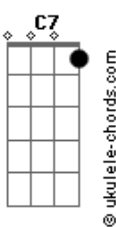

Peninha - Alma Gêmea

tom:

C

Por você **C7M**
 E faço tudo o que eu puder **Em**

Pra que a vida seja mais alegre **Dm7**

Do que era antes **E7**
 Tem algumas coisas que acontecem **E**
 Que é você quem tem que resolver **Am** **Am**

Acho graça quando às vezes, louca **F7M**

Você perde a pose e diz **Dm7**
 Foi sem querer **F**

Quantas vezes no seu canto em silêncio **C7M**

Você busca o meu olhar **Em**
F7M

Acordes

E me fala sem palavras que me ama

Dm7
 Tudo bem, tá tudo certo

De repente você põe a mão por dentro **E7** **E**
Am **Fm**

E arranca o mal pela raiz **C7M** **Am** **Dm7** **F** **C7M**
 Você sabe como me fazer feliz

F **C7M**
 Carne e unha

Alma gêmea **F7M**
 Bate, coração

Dm7 **F**
 As metades da laranja

Dois amantes, dois irmãos **C7M**
Gm7 **C7**

Duas forças que se atraem **F7M** **Fm**
 Sonho lindo de viver

C7M **Am** **Dm7** **F** **C7M**
 Tô morrendo de vontade de você