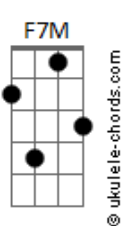

Peninha - Alma Gêmea

tom:

C

Por você **C7M**
 E faço tudo o que eu puder **Em**

F7M
 Pra que a vida seja mais alegre **Dm7**

Do que era antes **E7**
 Tem algumas coisas que acontecem **E**
 Que é você quem tem que resolver **Am** **Am**

F7M
 Acho graça quando às vezes, louca **Dm7**

Você perde a pose e diz **F**
 Foi sem querer

C7M
 Quantas vezes no seu canto em silêncio **Em**

Você busca o meu olhar **F7M**

Acordes

E me fala sem palavras que me ama

Dm7
 Tudo bem, tá tudo certo

De repente você põe a mão por dentro **E7** **E**
 E arranca o mal pela raiz **Am** **Fm**

C7M **Am** **Dm7** **F** **C7M**
 Você sabe como me fazer feliz

F **C7M**
 Carne e unha

Alma gêmea **F7M**
 Bate, coração

Dm7 **F**
 As metades da laranja

C7M
 Dois amantes, dois irmãos **Gm7** **C7**

Duas forças que se atraem **F7M** **Fm**
 Sonho lindo de viver

C7M **Am** **Dm7** **F** **C7M**
 Tô morrendo de vontade de você