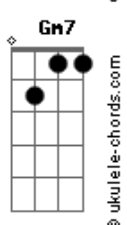

Peninha - Alma Gêmea

tom:

C

Por você **C7M**
 E faço tudo o que eu puder **Em**

F7M
 Pra que a vida seja mais alegre **Dm7**

Do que era antes **E7**
 Tem algumas coisas que acontecem **E**
 Que é você quem tem que resolver **Am** **Am**

F7M
 Acho graça quando às vezes, louca **Dm7**

Você perde a pose e diz **F**
 Foi sem querer

C7M
 Quantas vezes no seu canto em silêncio **Em**

Você busca o meu olhar **F7M**

Acordes

E me fala sem palavras que me ama

Dm7
 Tudo bem, tá tudo certo

De repente você põe a mão por dentro **E7** **E**
 E arranca o mal pela raiz **Am** **Fm**

C7M **Am** **Dm7** **F** **C7M**
 Você sabe como me fazer feliz

F **C7M**
 Carne e unha

Alma gêmea **F7M**
 Bate, coração

Dm7 **F**
 As metades da laranja

C7M
 Dois amantes, dois irmãos **Gm7** **C7**

Duas forças que se atraem **F7M** **Fm**
 Sonho lindo de viver

C7M **Am** **Dm7** **F** **C7M**
 Tô morrendo de vontade de você