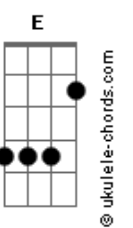

# Peninha - Alma Gêmea

tom:

C

Por você **C7M**  
 E faço tudo o que eu puder **Em**

**F7M**  
 Pra que a vida seja mais alegre **Dm7**

Do que era antes **E7**  
 Tem algumas coisas que acontecem **E**  
 Que é você quem tem que resolver **Am** **Am**

**F7M**  
 Acho graça quando às vezes, louca **Dm7**  
 Você perde a pose e diz **F**

Foi sem querer **C7M**

Quantas vezes no seu canto em silêncio **Em**

Você busca o meu olhar **F7M**

## Acordes

E me fala sem palavras que me ama

**Dm7**

Tudo bem, tá tudo certo

**E7**

De repente você põe a mão por dentro

**Am**

**Fm**

**C7M**

Carne e unha

Alma gêmea

**F7M**

Bate, coração

**Dm7**

**F**

As metades da laranja