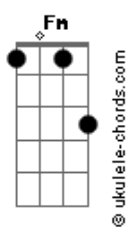

# Peninha - Alma Gêmea

tom:

C

Por você **C7M**  
 E faço tudo o que eu puder **Em**

**F7M**  
 Pra que a vida seja mais alegre **Dm7**

Do que era antes **E7**  
 Tem algumas coisas que acontecem **E**  
 Que é você quem tem que resolver **Am** **Am**

**F7M**  
 Acho graça quando às vezes, louca **Dm7**  
 Você perde a pose e diz **F**

Foi sem querer **C7M**

Quantas vezes no seu canto em silêncio **Em**

Você busca o meu olhar **F7M**

## Acordes

E me fala sem palavras que me ama

**Dm7**

Tudo bem, tá tudo certo

**E7**

De repente você põe a mão por dentro

**Am**

**Fm**

**C7M**

Carne e unha

Alma gêmea

**F7M**

Bate, coração

**Dm7**

**F**

As metades da laranja