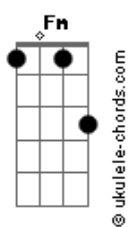

Peninha - Alma Gêmea

tom:

C

Por você **C7M**
 E faço tudo o que eu puder **Em**

Pra que a vida seja mais alegre **Dm7**

Do que era antes **E7**
 Tem algumas coisas que acontecem **E**
 Que é você quem tem que resolver **Am** **Am**

Acho graça quando às vezes, louca **F7M**

Você perde a pose e diz **Dm7**
 Foi sem querer **F**

Quantas vezes no seu canto em silêncio **C7M**

Você busca o meu olhar **Em**
F7M

Acordes

E me fala sem palavras que me ama

Dm7
 Tudo bem, tá tudo certo

De repente você põe a mão por dentro **E7** **E**
Am **Fm**

E arranca o mal pela raiz **C7M** **Am** **Dm7** **F** **C7M**
 Você sabe como me fazer feliz

F **C7M**
 Carne e unha

Alma gêmea **F7M**
 Bate, coração

Dm7 **F**
 As metades da laranja

Dois amantes, dois irmãos **C7M**
Gm7 **C7**

Duas forças que se atraem **F7M** **Fm**
 Sonho lindo de viver

C7M **Am** **Dm7** **F** **C7M**
 Tô morrendo de vontade de você