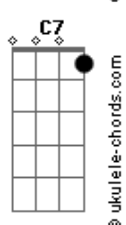

Peninha - Alma Gêmea

tom:

C

Por você **C7M**
 E faço tudo o que eu puder **Em**

F7M
 Pra que a vida seja mais alegre **Dm7**

Do que era antes **E7**
 Tem algumas coisas que acontecem **E**
 Que é você quem tem que resolver **Am** **Am**

F7M
 Acho graça quando às vezes, louca **Dm7**

Você perde a pose e diz **F**
 Foi sem querer

C7M
 Quantas vezes no seu canto em silêncio **Em**

Você busca o meu olhar **F7M**

Acordes

E me fala sem palavras que me ama

Dm7
 Tudo bem, tá tudo certo

De repente você põe a mão por dentro **E7** **E**
 E arranca o mal pela raiz **Am** **Fm**

C7M **Am** **Dm7** **F** **C7M**
 Você sabe como me fazer feliz

F **C7M**
 Carne e unha

Alma gêmea **F7M**
 Bate, coração

Dm7 **F**
 As metades da laranja

C7M
 Dois amantes, dois irmãos **Gm7** **C7**

Duas forças que se atraem **F7M** **Fm**
 Sonho lindo de viver

C7M **Am** **Dm7** **F** **C7M**
 Tô morrendo de vontade de você