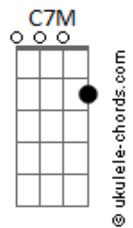

Peninha - Alma Gêmea

tom:

C

Por você **C7M**
 E faço tudo o que eu puder **Em**

Pra que a vida seja mais alegre **Dm7**

Do que era antes **E7**
 Tem algumas coisas que acontecem **E**
 Que é você quem tem que resolver **Am** **Am**

Acho graça quando às vezes, louca **F7M**

Você perde a pose e diz **Dm7**
 Foi sem querer **F**

Quantas vezes no seu canto em silêncio **C7M**

Você busca o meu olhar **Em**
F7M

Acordes

E me fala sem palavras que me ama

Dm7
 Tudo bem, tá tudo certo

De repente você põe a mão por dentro **E7** **E**
Am **Fm**

E arranca o mal pela raiz **C7M** **Am** **Dm7** **F** **C7M**
 Você sabe como me fazer feliz

F **C7M**
 Carne e unha

Alma gêmea **F7M**
 Bate, coração

Dm7 **F**
 As metades da laranja

Dois amantes, dois irmãos **C7M**
Gm7 **C7**

Duas forças que se atraem **F7M** **Fm**
 Sonho lindo de viver

C7M **Am** **Dm7** **F** **C7M**
 Tô morrendo de vontade de você