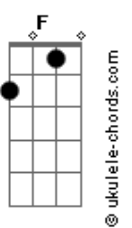

# Peninha - Alma Gêmea

tom:

C

Por você **C7M**  
 E faço tudo o que eu puder **Em**

**F7M**  
 Pra que a vida seja mais alegre **Dm7**

Do que era antes **E7**  
 Tem algumas coisas que acontecem **E**  
 Que é você quem tem que resolver **Am** **Am**

**F7M**  
 Acho graça quando às vezes, louca **Dm7**  
 Você perde a pose e diz **F**

Foi sem querer **C7M**

Quantas vezes no seu canto em silêncio **Em**

Você busca o meu olhar **F7M**

## Acordes

E me fala sem palavras que me ama

**Dm7**

Tudo bem, tá tudo certo

**E7**

De repente você põe a mão por dentro

**Am**

**Fm**

**C7M**

Carne e unha

Alma gêmea

**F7M**

Bate, coração

**Dm7**

**F**

As metades da laranja