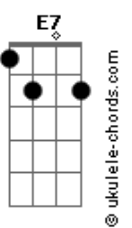

Peninha - Alma Gêmea

tom:

C

Por você **C7M**
 E faço tudo o que eu puder **Em**

Pra que a vida seja mais alegre **Dm7**

Do que era antes **E7**
 Tem algumas coisas que acontecem **E**
 Que é você quem tem que resolver **Am** **Am**

Acho graça quando às vezes, louca **F7M**

Você perde a pose e diz **Dm7**
 Foi sem querer **F**

Quantas vezes no seu canto em silêncio **C7M**

Você busca o meu olhar **Em**
F7M

Acordes

E me fala sem palavras que me ama

Dm7
 Tudo bem, tá tudo certo

De repente você põe a mão por dentro **E7** **E**
Am **Fm**

E arranca o mal pela raiz **C7M** **Am** **Dm7** **F** **C7M**
 Você sabe como me fazer feliz

F **C7M**
 Carne e unha

Alma gêmea **F7M**
 Bate, coração

Dm7 **F**
 As metades da laranja

Dois amantes, dois irmãos **C7M**
Gm7 **C7**

Duas forças que se atraem **F7M** **Fm**
 Sonho lindo de viver

C7M **Am** **Dm7** **F** **C7M**
 Tô morrendo de vontade de você