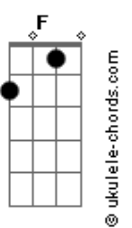

Peninha - Alma Gêmea

tom:

C

Por você **C7M**
 E faço tudo o que eu puder **Em**

Pra que a vida seja mais alegre **Dm7**

Do que era antes **E7**
 Tem algumas coisas que acontecem **E**
 Que é você quem tem que resolver **Am** **Am**

Acho graça quando às vezes, louca **F7M**

Você perde a pose e diz **Dm7**
 Foi sem querer **F**

Quantas vezes no seu canto em silêncio **C7M**

Você busca o meu olhar **Em**
F7M

Acordes

E me fala sem palavras que me ama

Dm7
 Tudo bem, tá tudo certo

De repente você põe a mão por dentro **E7** **E**
Am **Fm**

E arranca o mal pela raiz **C7M** **Am** **Dm7** **F** **C7M**
 Você sabe como me fazer feliz

F **C7M**
 Carne e unha

Alma gêmea **F7M**
 Bate, coração

Dm7 **F**
 As metades da laranja

Dois amantes, dois irmãos **C7M**
Gm7 **C7**

Duas forças que se atraem **F7M** **Fm**
 Sonho lindo de viver

C7M **Am** **Dm7** **F** **C7M**
 Tô morrendo de vontade de você