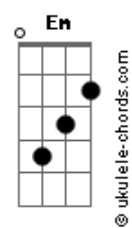

Peninha - Alma Gêmea

tom:

C

Por você **C7M**
 E faço tudo o que eu puder **Em**

Pra que a vida seja mais alegre **Dm7**

Do que era antes **E7**
 Tem algumas coisas que acontecem **E**
 Que é você quem tem que resolver **Am** **Am**

Acho graça quando às vezes, louca **F7M**

Você perde a pose e diz **Dm7**
 Foi sem querer **F**

Quantas vezes no seu canto em silêncio **C7M**

Você busca o meu olhar **Em**
F7M

Acordes

E me fala sem palavras que me ama

Dm7
 Tudo bem, tá tudo certo

De repente você põe a mão por dentro **E7** **E**
Am **Fm**

E arranca o mal pela raiz **C7M** **Am** **Dm7** **F** **C7M**
 Você sabe como me fazer feliz

F **C7M**
 Carne e unha

Alma gêmea **F7M**
 Bate, coração

Dm7 **F**
 As metades da laranja

Dois amantes, dois irmãos **C7M**
Gm7 **C7**

Duas forças que se atraem **F7M** **Fm**
 Sonho lindo de viver

C7M **Am** **Dm7** **F** **C7M**
 Tô morrendo de vontade de você