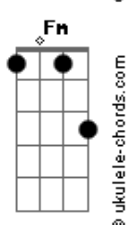

Peninha - Alma Gêmea

tom:

C

Por você **C7M**
 E faço tudo o que eu puder **Em**

F7M
 Pra que a vida seja mais alegre **Dm7**

Do que era antes **E7**
 Tem algumas coisas que acontecem **E**
 Que é você quem tem que resolver **Am** **Am**

F7M
 Acho graça quando às vezes, louca **Dm7**

Você perde a pose e diz **F**
 Foi sem querer

C7M
 Quantas vezes no seu canto em silêncio **Em**

Você busca o meu olhar **F7M**

Acordes

E me fala sem palavras que me ama

Dm7
 Tudo bem, tá tudo certo

De repente você põe a mão por dentro **E7** **E**
 E arranca o mal pela raiz **Am** **Fm**

C7M **Am** **Dm7** **F** **C7M**
 Você sabe como me fazer feliz

F **C7M**
 Carne e unha

Alma gêmea **F7M**
 Bate, coração

Dm7 **F**
 As metades da laranja

C7M
 Dois amantes, dois irmãos **Gm7** **C7**

Duas forças que se atraem **F7M** **Fm**
 Sonho lindo de viver

C7M **Am** **Dm7** **F** **C7M**
 Tô morrendo de vontade de você