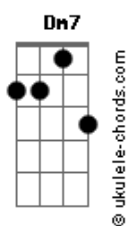

Peninha - Alma Gêmea

tom:

C

Por você **C7M**
 E faço tudo o que eu puder **Em**

F7M
 Pra que a vida seja mais alegre **Dm7**

Do que era antes **E7**
 Tem algumas coisas que acontecem **E**
 Que é você quem tem que resolver **Am** **Am**

F7M
 Acho graça quando às vezes, louca **Dm7**

Você perde a pose e diz **F**
 Foi sem querer

C7M
 Quantas vezes no seu canto em silêncio **Em**

Você busca o meu olhar **F7M**

Acordes

E me fala sem palavras que me ama

Dm7
 Tudo bem, tá tudo certo

De repente você põe a mão por dentro **E7** **E**
 E arranca o mal pela raiz **Am** **Fm**

C7M **Am** **Dm7** **F** **C7M**
 Você sabe como me fazer feliz

F **C7M**
 Carne e unha

Alma gêmea **F7M**
 Bate, coração

Dm7 **F**
 As metades da laranja

C7M
 Dois amantes, dois irmãos **Gm7** **C7**

Duas forças que se atraem **F7M** **Fm**
 Sonho lindo de viver

C7M **Am** **Dm7** **F** **C7M**
 Tô morrendo de vontade de você