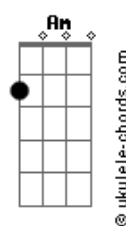

Peninha - Alma Gêmea

tom:

C

Por você **C7M**
 E faço tudo o que eu puder **Em**

F7M
 Pra que a vida seja mais alegre **Dm7**

Do que era antes **E7**
 Tem algumas coisas que acontecem **E**
 Que é você quem tem que resolver **Am** **Am**

F7M
 Acho graça quando às vezes, louca **Dm7**

Você perde a pose e diz **F**
 Foi sem querer

C7M
 Quantas vezes no seu canto em silêncio **Em**

Você busca o meu olhar **F7M**

Acordes

E me fala sem palavras que me ama

Dm7
 Tudo bem, tá tudo certo

De repente você põe a mão por dentro **E7** **E**
 E arranca o mal pela raiz **Am** **Fm**

C7M **Am** **Dm7** **F** **C7M**
 Você sabe como me fazer feliz

F **C7M**
 Carne e unha

Alma gêmea **F7M**
 Bate, coração

Dm7 **F**
 As metades da laranja

C7M
 Dois amantes, dois irmãos **Gm7** **C7**

Duas forças que se atraem **F7M** **Fm**
 Sonho lindo de viver

C7M **Am** **Dm7** **F** **C7M**
 Tô morrendo de vontade de você