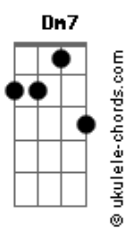

Peninha - Alma Gêmea

tom:

C

Por você **C7M**
 E faço tudo o que eu puder **Em**

Pra que a vida seja mais alegre **Dm7**

Do que era antes **E7**
 Tem algumas coisas que acontecem **E**
 Que é você quem tem que resolver **Am** **Am**

Acho graça quando às vezes, louca **F7M**

Você perde a pose e diz **Dm7**
 Foi sem querer **F**

Quantas vezes no seu canto em silêncio **C7M**

Você busca o meu olhar **Em**
F7M

Acordes

E me fala sem palavras que me ama

Dm7
 Tudo bem, tá tudo certo

De repente você põe a mão por dentro **E7** **E**
Am **Fm**

E arranca o mal pela raiz **C7M** **Am** **Dm7** **F** **C7M**
 Você sabe como me fazer feliz

F **C7M**
 Carne e unha

Alma gêmea **F7M**
 Bate, coração

Dm7 **F**
 As metades da laranja

Dois amantes, dois irmãos **C7M**
Gm7 **C7**

Duas forças que se atraem **F7M** **Fm**
 Sonho lindo de viver

C7M **Am** **Dm7** **F** **C7M**
 Tô morrendo de vontade de você