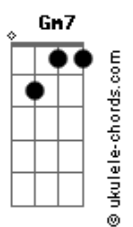

Peninha - Alma Gêmea

tom:

C

Por você **C7M**
 E faço tudo o que eu puder **Em**

Pra que a vida seja mais alegre **Dm7**

Do que era antes **E7**
 Tem algumas coisas que acontecem **E**
 Que é você quem tem que resolver **Am** **Am**

Acho graça quando às vezes, louca **F7M**

Você perde a pose e diz **Dm7**
 Foi sem querer **F**

Quantas vezes no seu canto em silêncio **C7M**

Você busca o meu olhar **Em**
F7M

Acordes

E me fala sem palavras que me ama

Dm7
 Tudo bem, tá tudo certo

De repente você põe a mão por dentro **E7** **E**
Am **Fm**

E arranca o mal pela raiz **C7M** **Am** **Dm7** **F** **C7M**
 Você sabe como me fazer feliz

F **C7M**
 Carne e unha

Alma gêmea **F7M**
 Bate, coração

Dm7 **F**
 As metades da laranja

Dois amantes, dois irmãos **C7M**
Gm7 **C7**

Duas forças que se atraem **F7M** **Fm**
 Sonho lindo de viver

C7M **Am** **Dm7** **F** **C7M**
 Tô morrendo de vontade de você