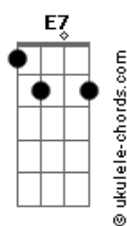

Peninha - Alma Gêmea

tom:

C

Por você **C7M**
 E faço tudo o que eu puder **Em**

F7M
 Pra que a vida seja mais alegre **Dm7**

Do que era antes **E7**
 Tem algumas coisas que acontecem **E**
 Que é você quem tem que resolver **Am** **Am**

F7M
 Acho graça quando às vezes, louca **Dm7**

Você perde a pose e diz **F**
 Foi sem querer

C7M
 Quantas vezes no seu canto em silêncio **Em**

Você busca o meu olhar **F7M**

Acordes

E me fala sem palavras que me ama

Dm7
 Tudo bem, tá tudo certo

De repente você põe a mão por dentro **E7** **E**
 E arranca o mal pela raiz **Am** **Fm**

C7M **Am** **Dm7** **F** **C7M**
 Você sabe como me fazer feliz

F **C7M**
 Carne e unha

Alma gêmea **F7M**
 Bate, coração

Dm7 **F**
 As metades da laranja

C7M
 Dois amantes, dois irmãos **Gm7** **C7**

Duas forças que se atraem **F7M** **Fm**
 Sonho lindo de viver

C7M **Am** **Dm7** **F** **C7M**
 Tô morrendo de vontade de você