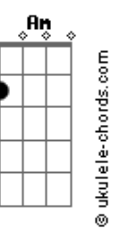

# Peninha - Alma Gêmea

tom:

C

Por você **C7M**  
 E faço tudo o que eu puder **Em**

**F7M**  
 Pra que a vida seja mais alegre **Dm7**

Do que era antes **E7**  
 Tem algumas coisas que acontecem **E**  
 Que é você quem tem que resolver **Am** **Am**

**F7M**  
 Acho graça quando às vezes, louca **Dm7**  
 Você perde a pose e diz **F**

Foi sem querer **C7M**

Quantas vezes no seu canto em silêncio **Em**

Você busca o meu olhar **F7M**

## Acordes

E me fala sem palavras que me ama

**Dm7**

Tudo bem, tá tudo certo

**E7**

De repente você põe a mão por dentro

**Am**

**Fm**