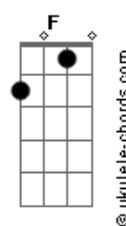

Peninha - Alma Gêmea

tom:

C

Por você **C7M**
 E faço tudo o que eu puder **Em**

F7M
 Pra que a vida seja mais alegre **Dm7**

Do que era antes **E7**
 Tem algumas coisas que acontecem **E**
 Que é você quem tem que resolver **Am** **Am**

F7M
 Acho graça quando às vezes, louca **Dm7**

Você perde a pose e diz **F**
 Foi sem querer

C7M
 Quantas vezes no seu canto em silêncio **Em**

Você busca o meu olhar **F7M**

Acordes

E me fala sem palavras que me ama

Dm7
 Tudo bem, tá tudo certo

De repente você põe a mão por dentro **E7** **E**
 E arranca o mal pela raiz **Am** **Fm**

C7M **Am** **Dm7** **F** **C7M**
 Você sabe como me fazer feliz

F **C7M**
 Carne e unha

Alma gêmea **F7M**
 Bate, coração

Dm7 **F**
 As metades da laranja

C7M
 Dois amantes, dois irmãos **Gm7** **C7**

Duas forças que se atraem **F7M** **Fm**
 Sonho lindo de viver

C7M **Am** **Dm7** **F** **C7M**
 Tô morrendo de vontade de você