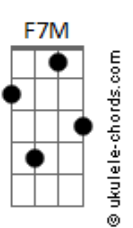

# Peninha - Alma Gêmea

tom:

C

Por você **C7M**  
 E faço tudo o que eu puder **Em**

**F7M**  
 Pra que a vida seja mais alegre **Dm7**

Do que era antes **E7**  
 Tem algumas coisas que acontecem **E**  
 Que é você quem tem que resolver **Am** **Am**

**F7M**  
 Acho graça quando às vezes, louca **Dm7**  
 Você perde a pose e diz **F**

Foi sem querer **C7M**

Quantas vezes no seu canto em silêncio **Em**

Você busca o meu olhar **F7M**

## Acordes

E me fala sem palavras que me ama

**Dm7**

Tudo bem, tá tudo certo

**E7**

De repente você põe a mão por dentro

**Am**

**Fm**

**C7M**

Carne e unha

Alma gêmea

**F7M**

Bate, coração

**Dm7**

**F**

As metades da laranja