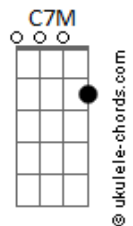

Peninha - Alma Gêmea

tom:

C

Por você **C7M**
 E faço tudo o que eu puder **Em**

F7M
 Pra que a vida seja mais alegre **Dm7**

Do que era antes **E7**
 Tem algumas coisas que acontecem **E**
 Que é você quem tem que resolver **Am** **Am**

F7M
 Acho graça quando às vezes, louca **Dm7**

Você perde a pose e diz **F**
 Foi sem querer

C7M
 Quantas vezes no seu canto em silêncio **Em**

Você busca o meu olhar **F7M**

Acordes

E me fala sem palavras que me ama

Dm7
 Tudo bem, tá tudo certo

De repente você põe a mão por dentro **E7** **E**
 E arranca o mal pela raiz **Am** **Fm**

C7M **Am** **Dm7** **F** **C7M**
 Você sabe como me fazer feliz

F **C7M**
 Carne e unha

Alma gêmea **F7M**
 Bate, coração

Dm7 **F**
 As metades da laranja

C7M
 Dois amantes, dois irmãos **Gm7** **C7**

Duas forças que se atraem **F7M** **Fm**
 Sonho lindo de viver

C7M **Am** **Dm7** **F** **C7M**
 Tô morrendo de vontade de você