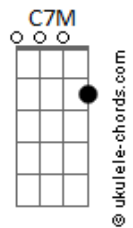

# Peninha - Alma Gêmea

tom:

C

Por você **C7M**  
 E faço tudo o que eu puder **Em**

**F7M**  
 Pra que a vida seja mais alegre **Dm7**

Do que era antes **E7**  
 Tem algumas coisas que acontecem **E**  
 Que é você quem tem que resolver **Am** **Am**

**F7M**  
 Acho graça quando às vezes, louca **Dm7**  
 Você perde a pose e diz **F**

Foi sem querer **C7M**

Quantas vezes no seu canto em silêncio **Em**

Você busca o meu olhar **F7M**

## Acordes

E me fala sem palavras que me ama

**Dm7**

Tudo bem, tá tudo certo

**E7**

De repente você põe a mão por dentro

**Am**

**Fm**

**C7M**

Carne e unha

Alma gêmea

**F7M**

Bate, coração

**Dm7**

**F**

As metades da laranja