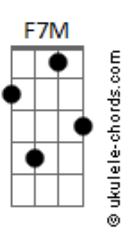

Peninha - Alma Gêmea

tom:

C

Por você **C7M**
 E faço tudo o que eu puder **Em**

Pra que a vida seja mais alegre **Dm7**

Do que era antes **E7**
 Tem algumas coisas que acontecem **E**
 Que é você quem tem que resolver **Am** **Am**

Acho graça quando às vezes, louca **F7M**

Você perde a pose e diz **Dm7**
 Foi sem querer **F**

Quantas vezes no seu canto em silêncio **C7M**

Você busca o meu olhar **Em**
F7M

Acordes

E me fala sem palavras que me ama

Dm7
 Tudo bem, tá tudo certo

De repente você põe a mão por dentro **E7** **E**
Am **Fm**

E arranca o mal pela raiz **C7M** **Am** **Dm7** **F** **C7M**
 Você sabe como me fazer feliz

F **C7M**
 Carne e unha

Alma gêmea **F7M**
 Bate, coração

Dm7 **F**
 As metades da laranja

Dois amantes, dois irmãos **C7M**
Gm7 **C7**

Duas forças que se atraem **F7M** **Fm**
 Sonho lindo de viver

C7M **Am** **Dm7** **F** **C7M**
 Tô morrendo de vontade de você