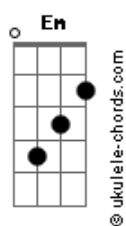

Peninha - Alma Gêmea

tom:

C

Por você **C7M**
 E faço tudo o que eu puder **Em**

F7M
 Pra que a vida seja mais alegre **Dm7**

Do que era antes **E7**
 Tem algumas coisas que acontecem **E**
 Que é você quem tem que resolver **Am** **Am**

F7M
 Acho graça quando às vezes, louca **Dm7**

Você perde a pose e diz **F**
 Foi sem querer

C7M
 Quantas vezes no seu canto em silêncio **Em**

Você busca o meu olhar **F7M**

Acordes

E me fala sem palavras que me ama

Dm7
 Tudo bem, tá tudo certo

De repente você põe a mão por dentro **E7** **E**
 E arranca o mal pela raiz **Am** **Fm**

C7M **Am** **Dm7** **F** **C7M**
 Você sabe como me fazer feliz

F **C7M**
 Carne e unha

Alma gêmea **F7M**
 Bate, coração

Dm7 **F**
 As metades da laranja

C7M
 Dois amantes, dois irmãos **Gm7** **C7**

Duas forças que se atraem **F7M** **Fm**
 Sonho lindo de viver

C7M **Am** **Dm7** **F** **C7M**
 Tô morrendo de vontade de você