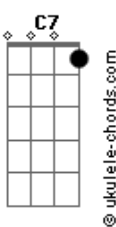

# Peninha - Alma Gêmea

tom:

C

Por você **C7M**  
 E faço tudo o que eu puder **Em**

**F7M**  
 Pra que a vida seja mais alegre **Dm7**

Do que era antes **E7**  
 Tem algumas coisas que acontecem **E**  
 Que é você quem tem que resolver **Am** **Am**

**F7M**  
 Acho graça quando às vezes, louca **Dm7**  
 Você perde a pose e diz **F**

Foi sem querer **C7M**

Quantas vezes no seu canto em silêncio **Em**

Você busca o meu olhar **F7M**

## Acordes

E me fala sem palavras que me ama

**Dm7**

Tudo bem, tá tudo certo

**E7**

De repente você põe a mão por dentro

**Am**

**Fm**