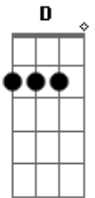

Penélope - Namorinho De Portão

Tom: D

Tom :D

D Bm
Namorinho de portão,
Bm
Biscoito, café
Bm
Meu priminho, meu irmão
D
Conheço essa onda
Em
Vou saltar da canoa
Já vi, já sei que a maré não é boa
D A
É filme censurado e o quarteirão
D
Não vai ter outra distração
Bm
Eu agüento calado
D
Sapato, chapéu
Bm
O seu papo furado
D
Paris, lua-de-mel
Em
A vovó no tricô
Chacrinha, novela O blusão do vovô
D A
Aquele tempo bom que já passou
D
E eu de "é", de "sim", de "foi"

Bm Em
Bom rapaz, direitinho
A D
Desse jeito não tem mais
Bm Em A
Bom rapaz, direitinho
D
Desse jeito não tem mais
Bm D
O papai com cuidado já quer saber
Bm
Sobre o meu ordenado
D
Só pensa no futuro
Em
E eu que ando tão duro
D A
Não dou pra trás Entro de dólar e tudo
D A
Pra ele o mundo anda muito mal
D
Lá vem conselho, coisa e tal
Bm Em
Bom rapaz, direitinho
A D
Desse jeito não tem mais
Bm Em A
Bom rapaz, direitinho
D
Desse jeito não tem mais

Gentilmente cedido por:
Felipe Golçalves

Acordes

© ukulele-chords.com