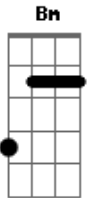

© ukulele-chords.com