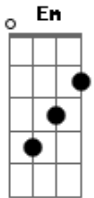

© ukulele-chords.com