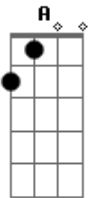

© ukulele-chords.com