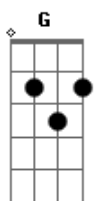

© ukulele-chords.com