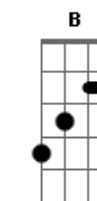

© ukulele-chords.com