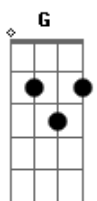

© ukulele-chords.com