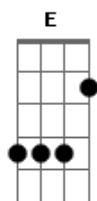

© ukulele-chords.com