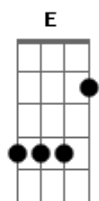

© ukulele-chords.com