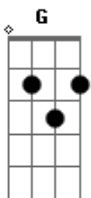

Penélope - Caixa De Bombom

Tom: G
Intro: G C (Break)
G C (Break)
G C G C Am C G C

G
Caixa de bombom
Trouxe pre te dar C
Não te tocou Am
Nem as conchas do mar G

G
Era pra ser bom
Pra você gostar C
De caixa de bombom Am
E de conchas do mar G G

C
E pra que ler tantos livros
Se o amor não te ensina G
Que junto a mim levaria seu co-ra-ção... Am G D

G C
Você vem me trazendo
G C
Tudo que eu mais queria
Em A
E se foi deixando pra trás
D
Conchas do Mar

G C
Algum dia vou quebrar o silêncio
G C
Vou contar meu segredo
Em A
Você não vai escutar
D (G C 2x)
Tudo perdeu o sentido

G
Era pra ser bom
Pra você gostar C
De caixa de bombom Am
E de conchas do mar G G

C

E pra que ler tantos livros
G
Se o amor não te ensina
A Am G D
Que junto a mim levaria seu co-ra-ção...

G C
Você vem me trazendo
G C
Tudo que eu mais queria
Em A
E se foi deixando pra trás
D
Conchas do Mar

G C
Algum dia vou quebrar o silêncio
G C
Vou contar meu segredo
Em A
Você não vai escutar
D (G C 2x)
Tudo perdeu o sentido

G C
Passo horas pra poder alcançar
G C
A superfície la no fundo do mar
Dá pra ver Am
Pra ver o teu rosto C G C

G C
Passo horas pra poder alcançar
G C
A superfície la no fundo do mar
Dá pra ver Am
Pra ver o teu rosto C G D

G C
Você vem me trazendo
G C
Tudo que eu mais queria
Em A
E se foi deixando pra trás
D
Conchas do Mar

G C
Algum dia vou quebrar o silêncio
G C
Vou contar meu segredo
Em A
Você não vai escutar
D
Tudo perdeu o sentido

D G
Tudo perdeu o sentido

Acordes

© ukulele-chords.com