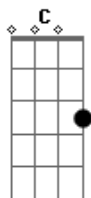

G C
Algum dia vou quebrar o silêncio
G C
Vou contar meu segredo
Em A
Você não vai escutar
D (G C 2x)
Tudo perdeu o sentido

G C
Passo horas pra poder alcançar
G C
A superfície la no fundo do mar
Dá pra ver Am
Pra ver o teu rosto C G C

G C
Passo horas pra poder alcançar
G C
A superfície la no fundo do mar
Dá pra ver Am
Pra ver o teu rosto C G D

G C
Você vem me trazendo
G C
Tudo que eu mais queria
Em A
E se foi deixando pra trás
D
Conchas do Mar

G C
Algum dia vou quebrar o silêncio
G C
Vou contar meu segredo
Em A
Você não vai escutar
D
Tudo perdeu o sentido

D G
Tudo perdeu o sentido

Acordes

© ukulele-chords.com

© ukulele-chords.com

© ukulele-chords.com