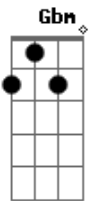

© ukulele-chords.com