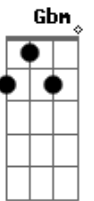

© ukulele-chords.com