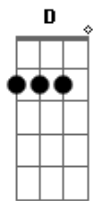

D
Luz de fim de tarde, meu rosto em contra-luz
Bm
Não posso compreender, não faz nenhum efeito
G
A minha aparição será que errei na mão
Em A
As coisas são mais fáceis na televisão

Gbm G
Mantenho o passo alguém me vê
D G
Nada acontece, não sei porque
D G
Se eu não perdi nenhum detalhe
A
Onde foi que eu errei

D Bm G A
Ainda encontro a fórmula do amor
D Bm G A
Ainda encontro a fórmula do amor
Gbm Bm G D A
Ainda encontro a fórmula a fórmula do amor
Intro: (D Bm G A)

D
Eu tenho a pose exata pra me fotografar
Bm
Aprendi num vídeo pra um dia usar
G
Um certo ar cruel, de quem sabe o que quer

Em A
Tenho tudo ensaiado pra te conquistar

D
Eu tenho um bom papo e sei até dançar
Bm
Não posso compreender, não faz nenhum efeito
G
A minha aparição será que errei na mão
Em A
As coisas são mais fáceis na televisão

Gbm G
Eu jogo um charme, alguém me vê
D G
Nada acontece, não sei porque
D G
Se eu não perdi nenhum detalhe
A
Onde foi que eu errei

D Bm G A
Ainda encontro a fórmula do amor
D Bm G A
Ainda encontro a fórmula do amor
Gbm Bm G D A
Ainda encontro a fórmula a fórmula do amor

SOLO: D Bm G A D Bm G A (Postarei o solo mais tarde galera)
uuuuuuu

Gbm G
Eu jogo um charme, alguém me vê
D G
Nada acontece, não sei porque
D G
Se eu não perdi nenhum detalhe
A
Onde foi que eu errei

D Bm G A |
Ainda encontro a fórmula do amor |
D Bm G A | 2x
Ainda encontro a fórmula do amor |
Gbm Bm G D A |
Ainda encontro a fórmula a fórmula do amor |

Acordes