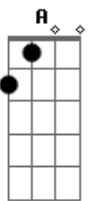

© ukulele-chords.com