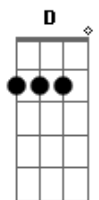

Pena Branca e Xavantinho - Cuitelinho

Tom: **D**
Intro: **D A7 G D**

D
Cheguei na beira do porto
Onde as ondas se espáia **A7**
As garça dá meia volta **D**
E senta na beira da praia **A7**
E o cuitelinho não gosta **D**
Que o botão de rosa caia, ai, ai, ai **D A7 G D**

D
Aí quando eu vim de minha terra **A7**
Despedi da parentaia

D
Eu entrei no Mato Grosso
Dei em terras paraguaia **A7**
Lá tinha revolução **D**
Enfrentei fortes bataia, ai, ai, ai **D A7 G D**
D
A tua saudade corta **A7**
Como aço de navaia **D**
O coração fica aflito **A7**
Bate uma, a outra faia **D**
Os óio se enche d`água **D**
Que até a vista se atrapaia, ai, ai, ai **D A7 G D**

Acordes

© ukulele-chords.com