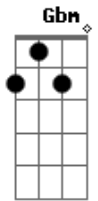

Pelo D'Ambrosio - Lejos de ti

tom:

Gbm

Intro: Gbm D A E
Gbm D A E

Gbm D
Hace tiempo que mi vida no tiene valor
Gbm D
Será porque dentro mío llevo un gran dolor
A E
Tú decidiste no volver
Bm Gbm E
Aquella noche yo morí

Gbm D
Desde esa noche nunca más volví a reír
Gbm D
Llevo dentro el castigo de no serte fiel
A E
Parece que ahora si entendí
Bm Gbm E
Que te he perdido para siempre

E A D A E

Acordes

© ukulele-chords.com