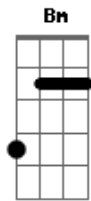

# Pelo D'Ambrosio - Lejos de ti

tom:

Gbm

Intro: Gbm D A E  
Gbm D A E

Gbm D  
Hace tiempo que mi vida no tiene valor  
Gbm D  
Será porque dentro mío llevo un gran dolor  
A E  
Tú decidiste no volver  
Bm Gbm E  
Aquella noche yo morí

Gbm D  
Desde esa noche nunca más volví a reír  
Gbm D  
Llevo dentro el castigo de no serte fiel  
A E  
Parece que ahora si entendí  
Bm Gbm E  
Que te he perdido para siempre

E A D A E

## Acordes

© ukulele-chords.com

© ukulele-chords.com

© ukulele-chords.com

© ukulele-chords.com

© ukulele-chords.com

Como te digo que me enseñes a vivir  
A D A E  
Si cada noche me muero de recordar

Gbm  
Tu gran amor  
D  
Tu triste adiós  
A E  
Hay tu cariño, Aun vive en mí