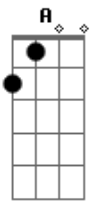

# Pelo D'Ambrosio - Lejos de ti

tom:

Gbm

Intro: Gbm D A E  
Gbm D A E

Gbm D  
Hace tiempo que mi vida no tiene valor  
Gbm D  
Será porque dentro mío llevo un gran dolor  
A E  
Tú decidiste no volver  
Bm Gbm E  
Aquella noche yo morí

Gbm D  
Desde esa noche nunca más volví a reír  
Gbm D  
Llevo dentro el castigo de no serte fiel  
A E  
Parece que ahora si entendí  
Bm Gbm E  
Que te he perdido para siempre

E A D A E

## Acordes

© ukulele-chords.com

© ukulele-chords.com

© ukulele-chords.com

© ukulele-chords.com

© ukulele-chords.com

Como te digo que me enseñes a vivir  
A D A E  
Si cada noche me muero de recordar

Gbm  
Tu gran amor  
D  
Tu triste adiós  
A E  
Hay tu cariño, Aun vive en mí