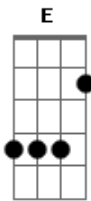

# Pelo D'Ambrosio - Lejos de ti

tom:

Gbm

Intro: Gbm D A E  
Gbm D A E

Gbm D  
Hace tiempo que mi vida no tiene valor  
Gbm D  
Será porque dentro mío llevo un gran dolor  
A E  
Tú decidiste no volver  
Bm Gbm E  
Aquella noche yo morí

Gbm D  
Desde esa noche nunca más volví a reír  
Gbm D  
Llevo dentro el castigo de no serte fiel  
A E  
Parece que ahora si entendí  
Bm Gbm E  
Que te he perdido para siempre

E A D A E

## Acordes

© ukulele-chords.com

© ukulele-chords.com

© ukulele-chords.com

© ukulele-chords.com

© ukulele-chords.com

Como te digo que me enseñes a vivir  
A D A E  
Si cada noche me muero de recordar

Gbm  
Tu gran amor  
D  
Tu triste adiós  
A E  
Hay tu cariño, Aun vive en mí