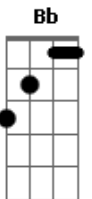

# Peixelétrico - Muviola

Tom: F  
Intro: Dm

<sup>Dm</sup>  
Movendo a muviola de Deus  
<sup>Am</sup>  
Podemos chegar  
<sup>Gm</sup>  
Perto dos teus  
  
Sonhos meus  
<sup>Dm</sup>  
Corações arrancados  
  
Batendo no peito uma luz

<sup>Bb</sup> <sup>C</sup> <sup>Dm</sup>  
O sol brilha pra nós  
<sup>Bb</sup> <sup>C</sup> <sup>Dm</sup>  
Na beleza do toque tocar  
<sup>Bb</sup> <sup>C</sup> <sup>Dm</sup>  
A tua pele que já é minha

<sup>Bb</sup> <sup>C</sup> <sup>Dm</sup>  
O sol brilha pra nós  
<sup>Bb</sup> <sup>C</sup> <sup>Dm</sup>  
Sem saber que tudo Um dia

Vai terminar  
<sup>C</sup> <sup>Dm</sup>  
Tudo um dia  
<sup>Bb</sup> <sup>C</sup> <sup>Dm</sup>  
Só vai ficar o que a gente irradia  
<sup>Bb</sup> <sup>C</sup> <sup>Dm</sup>  
Filhos, idéias, melodias.. Ooooo eeee...