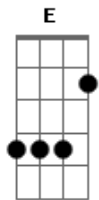

Peixelétrico - Louco

Tom: E

Int. E F(2x) seis tempos rapidos em cada nota na introducao.

a musica inteira nessas duas notas..é so vc achar o ritmo ...q é facil.

E F E
cada movimento tem um passo

F E F E

jogando o laço ja te prendeu
c eu nao me acho perco a luz do olhos teus
sou sobrevivente do futuro nao sou moderno
quebrando os muros invisiveis da cidade
sociedade americana escravocrata
ja nao me mata matam milhoes
e continua só que agora é no serttao

ai tem um breke

haaaa... no sertao dessa cidade
o guerrilheiro já c foi
c foi cedo ou se foi tarde
quando o ar de Jah queimou
quando chega nao tem volta
quando volta ja chegou
chegou, chegou, chegou a hora(2x)

a madeira ja topou mais q for sua semente
virgulino vem ai e vai chamando a sua gente
chegou, chegou, chegou a hora(2x)
louco ta todo mundo louco
o mundo é muito louco
e continua só que agora é no setao

ai tem outro breke

bom só precisa houvir p/ pegaros brekes

Acordes

© ukulele-chords.com