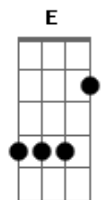

Peixelétrico - Louco

Tom: E

Int. E F(2x) seis tempos rapidos em cada nota na introducao.

a musica inteira nessas duas notas..é so vc achar o ritmo ...q é facil.

E F E
cada movimento tem um passo

F E F E

jogando o laço ja te prendeu
c eu nao me acho perco a luz do olhos teus
sou sobrevivente do futuro nao sou moderno
quebrando os muros invisiveis da cidade
sociedade americana escravocrata
ja nao me mata matam milhoes
e continua só que agora é no serttao

ai tem um breke

haaaa... no sertao dessa cidade
o guerrilheiro já c foi
c foi cedo ou se foi tarde
quando o ar de Jah queimou
quando chega nao tem volta
quando volta ja chegou
chegou, chegou, chegou a hora(2x)

a madeira ja topou mais q for sua semente
virgulino vem ai e vai chamando a sua gente
chegou, chegou, chegou a hora(2x)
louco ta todo mundo louco
o mundo é muito louco
e continua só que agora é no setao

ai tem outro breke

bom só precisa houvir p/ pegaros brekes

Acordes

© ukulele-chords.com