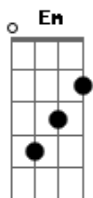

© ukulele-chords.com