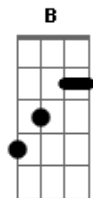

© ukulele-chords.com