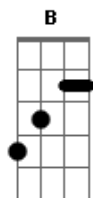

© ukulele-chords.com