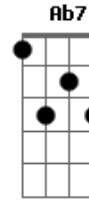

© ukulele-chords.com