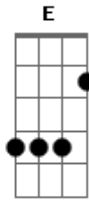

© ukulele-chords.com