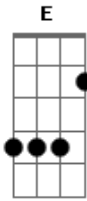

© ukulele-chords.com