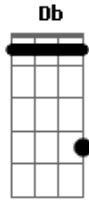

© ukulele-chords.com