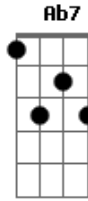

© ukulele-chords.com