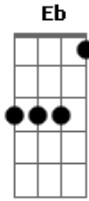

© ukulele-chords.com