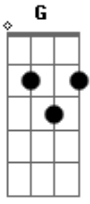

Pegada Elevada a Banda do Jhow - Bilinguilim

Tom: G

m ^{Gm}
Eu vou pegar minha sanfona e improvisar o meu solim ^D
^D O Alanzinho na guitarra fazendo bilinguilim, bilinguim ^{Gm}
^{Gm} Ta feito o dismantelo agora preste atenção ^D
^D As novinhas que é vaqueira vai descer até o chão ^D
^D Na frente do paredão ^{Gm}
^{Gm} Vai desce vai sobe, vai na contração ^D

^D Vai sobe vai desce até o chão ^{Gm}
^{Gm} Vai sobe vai desce mostrando a pegada ^D
^D Vai desce vai sobe toda mulherada ^{Gm}
^{Gm} Vai desce vai sobe, vai na contração ^D
^D Vai sobe vai desce até o chão ^{Gm}
^{Gm} Vai sobe vai desce mostrando a pegada ^D
^D Vai desce vai sobe toda mulherada ^{Gm}

Acordes

© ukulele-chords.com