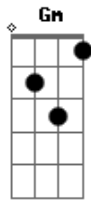

Pegada Elevada a Banda do Jhow - Bilinguilim

Tom: G

m ^{Gm}
Eu vou pegar minha sanfona e improvisar o meu solim ^D
^D O Alanzinho na guitarra fazendo bilinguilim, bilinguim ^{Gm}
^{Gm} Ta feito o dismantelo agora preste atenção ^D
^D As novinhas que é vaqueira vai descer até o chão ^D
^D Na frente do paredão ^{Gm}
^{Gm} Vai desce vai sobe, vai na contração ^D

^D Vai sobe vai desce até o chão ^{Gm}
^{Gm} Vai sobe vai desce mostrando a pegada ^D
^D Vai desce vai sobe toda mulherada ^{Gm}
^{Gm} Vai desce vai sobe, vai na contração ^D
^D Vai sobe vai desce até o chão ^{Gm}
^{Gm} Vai sobe vai desce mostrando a pegada ^D
^D Vai desce vai sobe toda mulherada ^{Gm}

Acordes

© ukulele-chords.com

© ukulele-chords.com

© ukulele-chords.com