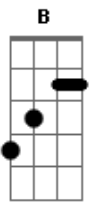

Peeter Lee - Rei da Glória

tom:

B (forma dos acordes no tom de **Bb**)

Capostrate na 1ª casa

Intro: **A G**

A
Abram-se os portões e deixe o Rei da Glória entrar
G
Abram-se os portões e deixe o Rei da Glória entrar
A
Abram-se os portões e deixe o Rei da Glória entrar
G
Abram-se os portões e deixe o Rei da Glória entrar aqui

(**A G**)

A
Que entre o Rei da Glória Tu és bem-vindo
G
Que entre o Rei da Glória Tu és bem-vindo
A
Que entre o Rei da Glória Tu és bem-vindo
G
Que entre o Rei da Glória Tu és
D Bm
Só Tu és san-to
Gbm E
Só Tu és san-to
D Bm
Só Tu és san-to
Gbm E
Só Tu és san-to

Acordes

© ukulele-chords.com