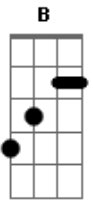

Peeter Lee - Rei da Glória

tom:

B (forma dos acordes no tom de **Bb**)

Capostrate na 1ª casa

Intro: **A G**

A
Abram-se os portões e deixe o Rei da Glória entrar
G
Abram-se os portões e deixe o Rei da Glória entrar
A
Abram-se os portões e deixe o Rei da Glória entrar
G
Abram-se os portões e deixe o Rei da Glória entrar aqui
(A G)

A
Que entre o Rei da Glória Tu és bem-vindo
G
Que entre o Rei da Glória Tu és bem-vindo
A
Que entre o Rei da Glória Tu és bem-vindo
G
Que entre o Rei da Glória Tu és
D Bm
Só Tu és san-to
Gbm E
Só Tu és san-to
D Bm
Só Tu és san-to
Gbm E
Só Tu és san-to

Acordes

© ukulele-chords.com