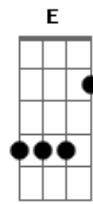

© ukulele-chords.com