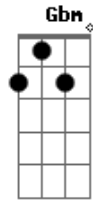

© ukulele-chords.com