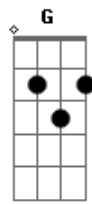

© ukulele-chords.com