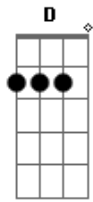

© ukulele-chords.com