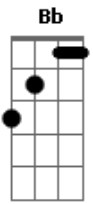

© ukulele-chords.com