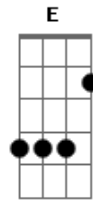

© ukulele-chords.com