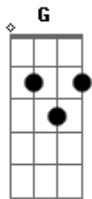

Pedru - Referências

tom: **C**

C
 Como um barquinho ela vai e vem
C
 Como um tiro ao Álvaro me acertou
G
 Sujeito de sorte sou eu nesse esboço
G
 Pois só pra você, guardei meu amor

Am
 Quando bate a saudade eu me pergunto
Am
 Porque não eu, Moça? Me diz o porquê
F
 Me deixa te amar, vem ser meu abrigo
F
 Deixe estar comigo, vou te proteger

C
 Do mal desse mundo, dos seus maremotos
C
 Quando precisar, serei girassol

Acordes

© ukulele-chords.com

© ukulele-chords.com

© ukulele-chords.com

© ukulele-chords.com

G
 O seu talismã, costume e divã
G
 Mesmo que sol não volte amanhã