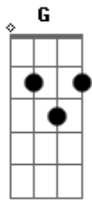

Pedru - Referências

tom: C

C
Como um barquinho ela vai e vem
C
Como um tiro ao Álvaro me acertou
G
Sujeito de sorte sou eu nesse esboço
G
Pois só pra você, guardei meu amor

Am
Quando bate a saudade eu me pergunto
Am
Porque não eu, Moça? Me diz o porquê
F
Me deixa te amar, vem ser meu abrigo
F
Deixe estar comigo, vou te proteger

C
Do mal desse mundo, dos seus maremotos
C
Quando precisar, serei girassol

Acordes

© ukulele-chords.com

© ukulele-chords.com

© ukulele-chords.com

© ukulele-chords.com

G
O seu talismã, costume e divã
G
Mesmo que sol não volte amanhã

Am
Pode se achegar, mas vê se não demora
Am
Pois quando voltar, virarei seu lar
F
Sem dizeres, olhares, palavras
F
Só me dá mais motivos para ficar

(C G Am F)

C
Pela luz dos olhos teus que sempre se encontram com os meus
G
Anuncio nos jornais, como eu quero ser só seu
Am
Se tu vens dançar comigo, fica frágil o coração
F
Tu é trevo, tu é arte, tu é minha inspiração