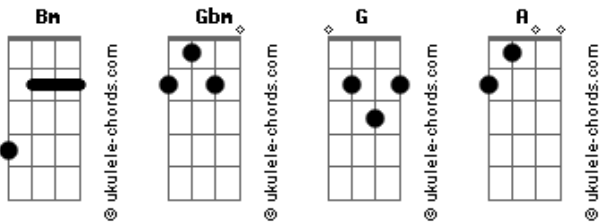

Pedro - Quando Olho Pra Ti

tom:

[Primeira Parte]

Bm **Gbm**
Quando olho pra ti
G
Meu coração acelera
A
Meu amado aí está
Bm **Gbm** **G** **A**
Em cima desse altar Jesus
Bm **Gbm**
Quando olho pra ti
G
Meu coração acelera
A
Meu amado aí está
Bm **Gbm**
Em cima desse altar Jesus
G **A**
Quando olho pra ti

[Pré-Refrão]

Bm **Gbm**
Vejo o céu se abrir
G
Os anjos descendo
A
Nesse lugar
Bm
Arcanjos e serafins
Gbm
Os tronos e os querubins
G **A**
Vem hoje te adorar
Bm
Arcanjos e serafins
Gbm
Os tronos e querubins

Acordes

G **A**
Estão presentes aqui

[Refrão]

Bm **Gbm**
Manda teu fogo sobre nós
G **A**
Manda teu fogo nesse lugar
Bm
Queremos queimar por ti
Gbm
Queremos queimar por ti
G **A**
Queremos queimar por ti

[Segunda Parte]

Bm
Meu coração ardente está
Gbm
Meu coração queimando está
G **A**
Por ti
Bm **Gbm** **G**
Vem nos incendiar, vem
A
Queremos queimar por ti

[Refrão]

Bm **Gbm**
Manda teu fogo sobre nós
G **A**
Manda teu fogo nesse lugar
Bm
Queremos queimar por ti
Gbm
Queremos queimar por ti
G **A**
Queremos queimar por ti